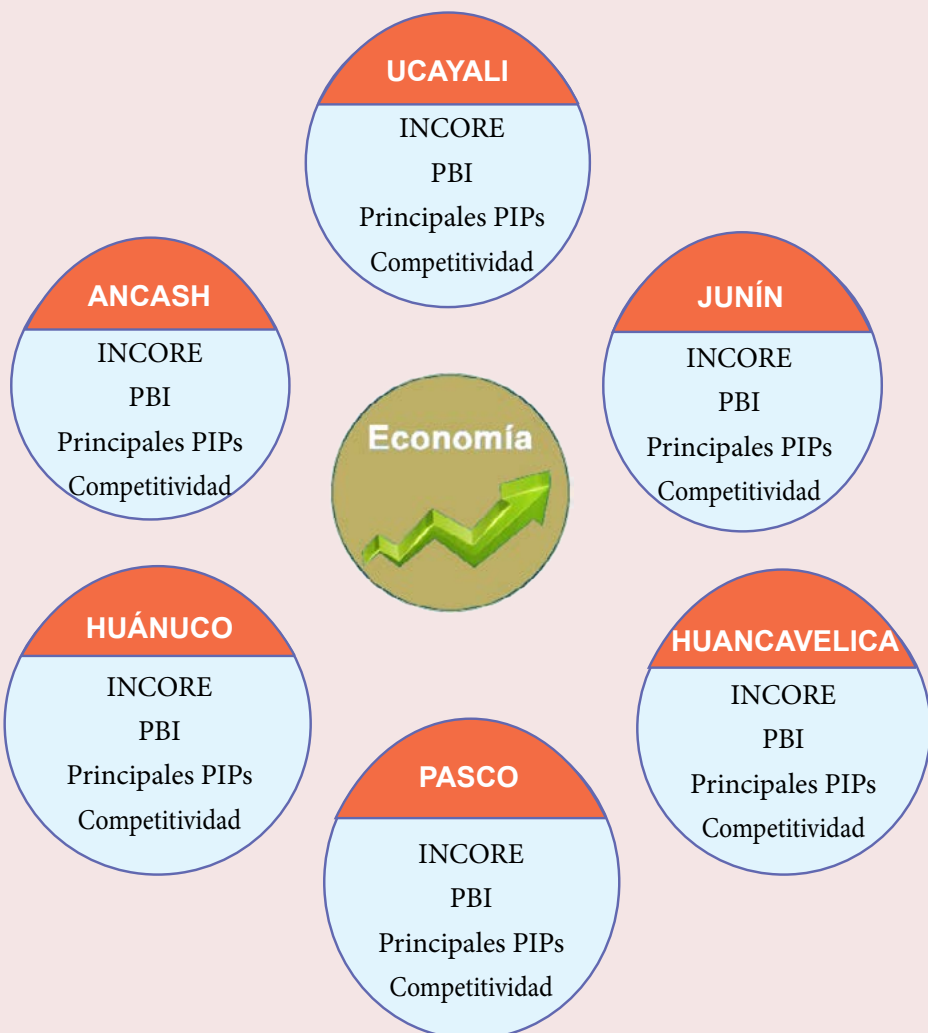

Glodoaldo
Alvárez Oré

Alcaldes Provinciales de HUANCAVELICA:

Alvar Capcha Ortíz
Alcalde Provincial de Acobamba

Balvino Zevallos Escobar
Alcalde Provincial de Angaráes

Edgar Raúl Ñahui Reyes
Alcalde Provincial de
Castrovirreyna

Indicadores de Macro Región

Indicadores de Macro Region

ANCASH

Acceso a Salud
Tasa de
Desnutrición
Infraestructura

UCAYALI

Acceso a Salud
Tasa de
Desnutrición
Infraestructura

JUNÍN

Acceso a Salud
Tasa de
Desnutrición
Infraestructura