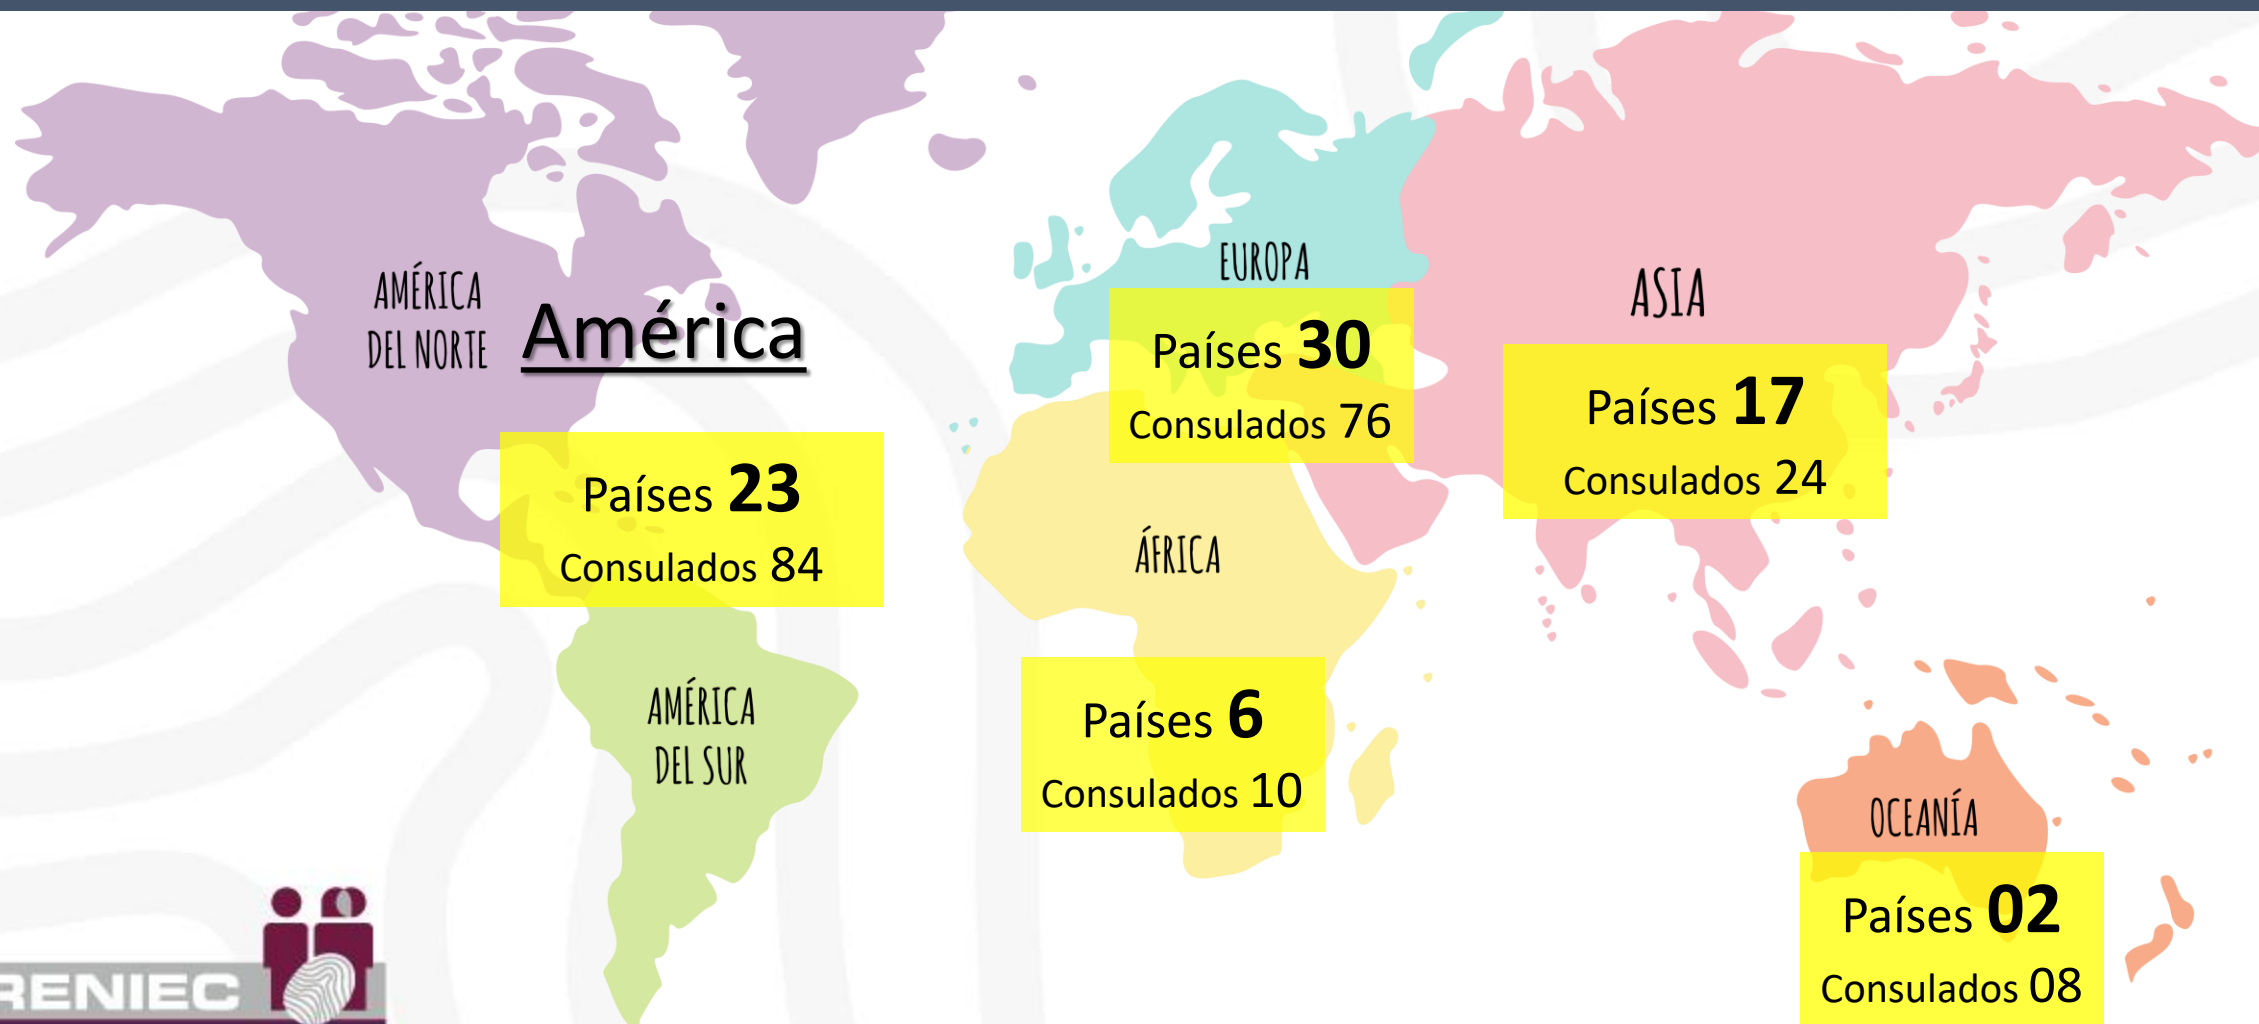

PERUANOS EN EL EXTERIOR

DIRECCION DE SERVICIOS REGISTRALES - RENIEC

Nuestro Objetivo

LOS PERUANOS EN EL EXTERIOR OBTENDRÁN SU DNI EN MENOS TIEMPO

Gracias al convenio de cooperación interinstitucional firmado entre el Ministerio de Relaciones Exteriores y el Registro Nacional de Identificación y Estado Civil (RENIEC), donde beneficiaran a las personas que inicien el trámite para la obtención de su DNIs.

En el RENIEC se ha implementado la Gestión por procesos lo cual ha permitido entre otros aspectos alinear los Productos con los Objetivos Generales del Plan Estratégico Institucional.

Tenemos representación en 78 Países con un total de 202 consulados

Trámites realizados en el periodo 2023

A través de las Oficinas Consulares desde el mes de enero a octubre del 2023, se realizaron la cantidad de **124,133** trámites entre fichas (manual y semiautomáticos); entregas de DNI y DNle la cantidad de **93,847** DNIs enviadas a través de mensajería internacional-DHL y valija diplomática - CANCELLERIA.