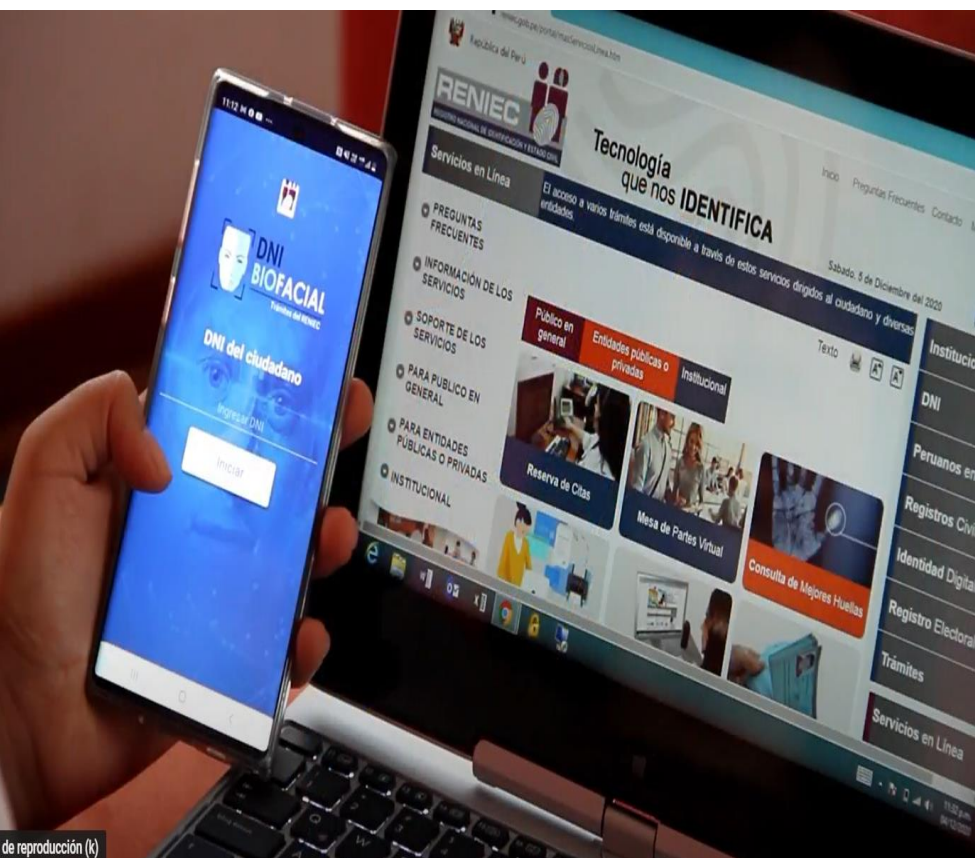

Estamos en coordinaciones con Cancillería para iniciar un nuevo curso del SIO, para primera semana de Marzo 2024.

La viabilidad de actualización en manera virtual a través del App DNI Biofacial.

CONSULADOS CON OPERATIVIDAD Y EN CURSO APP DNI BIOFACIAL

48

Consulados que cuentan con el App Biofacial

10

Se encuentran en MARCHA BLANCA, en coordinación con el área de imagen de RENIEC para las capacitaciones a los Funcionarios de estos 10 Consulados.

Estaríamos contando con **58** Consulados con dicho aplicativo.