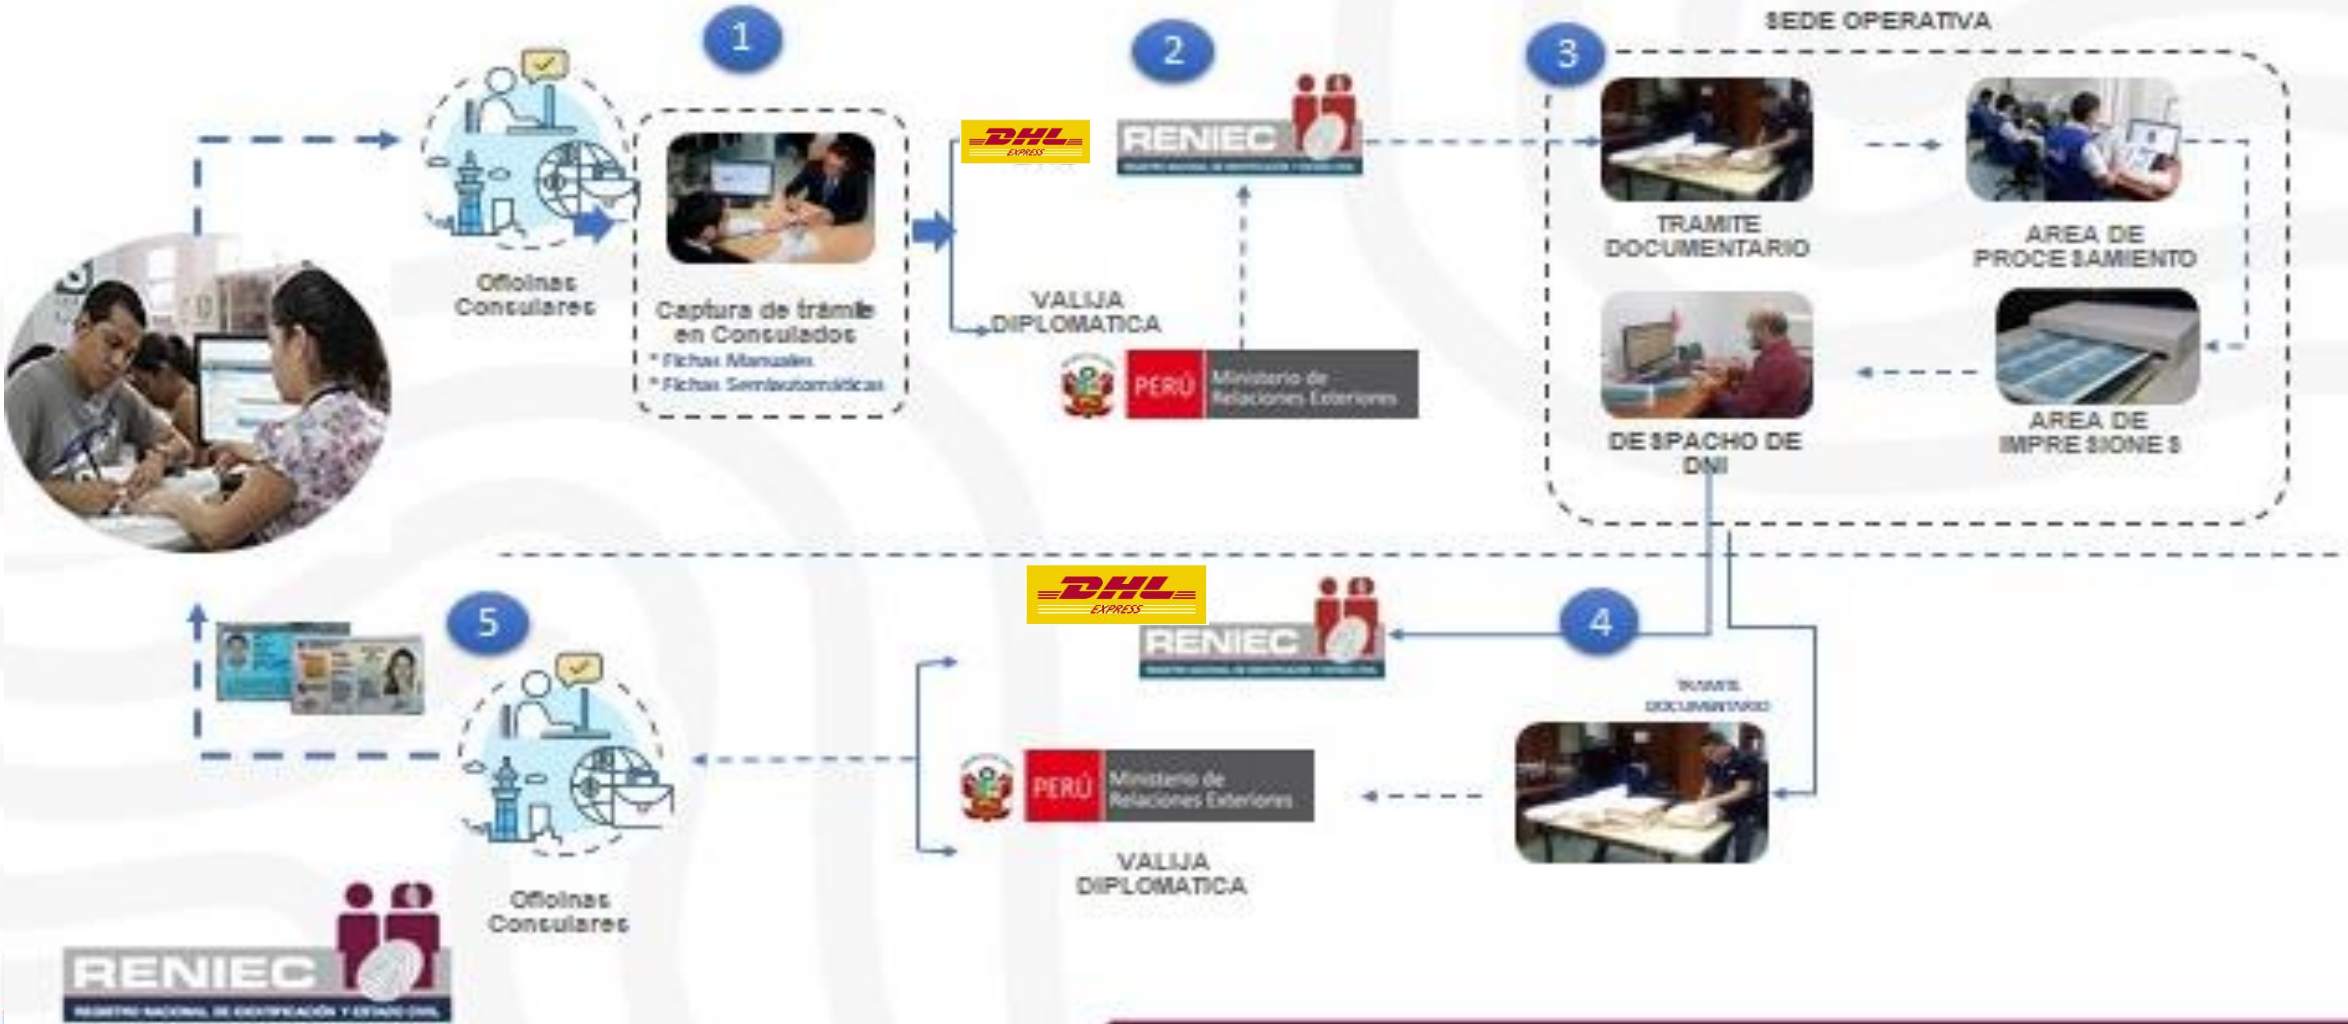

Flujograma en evolución del trámites de los Consulados