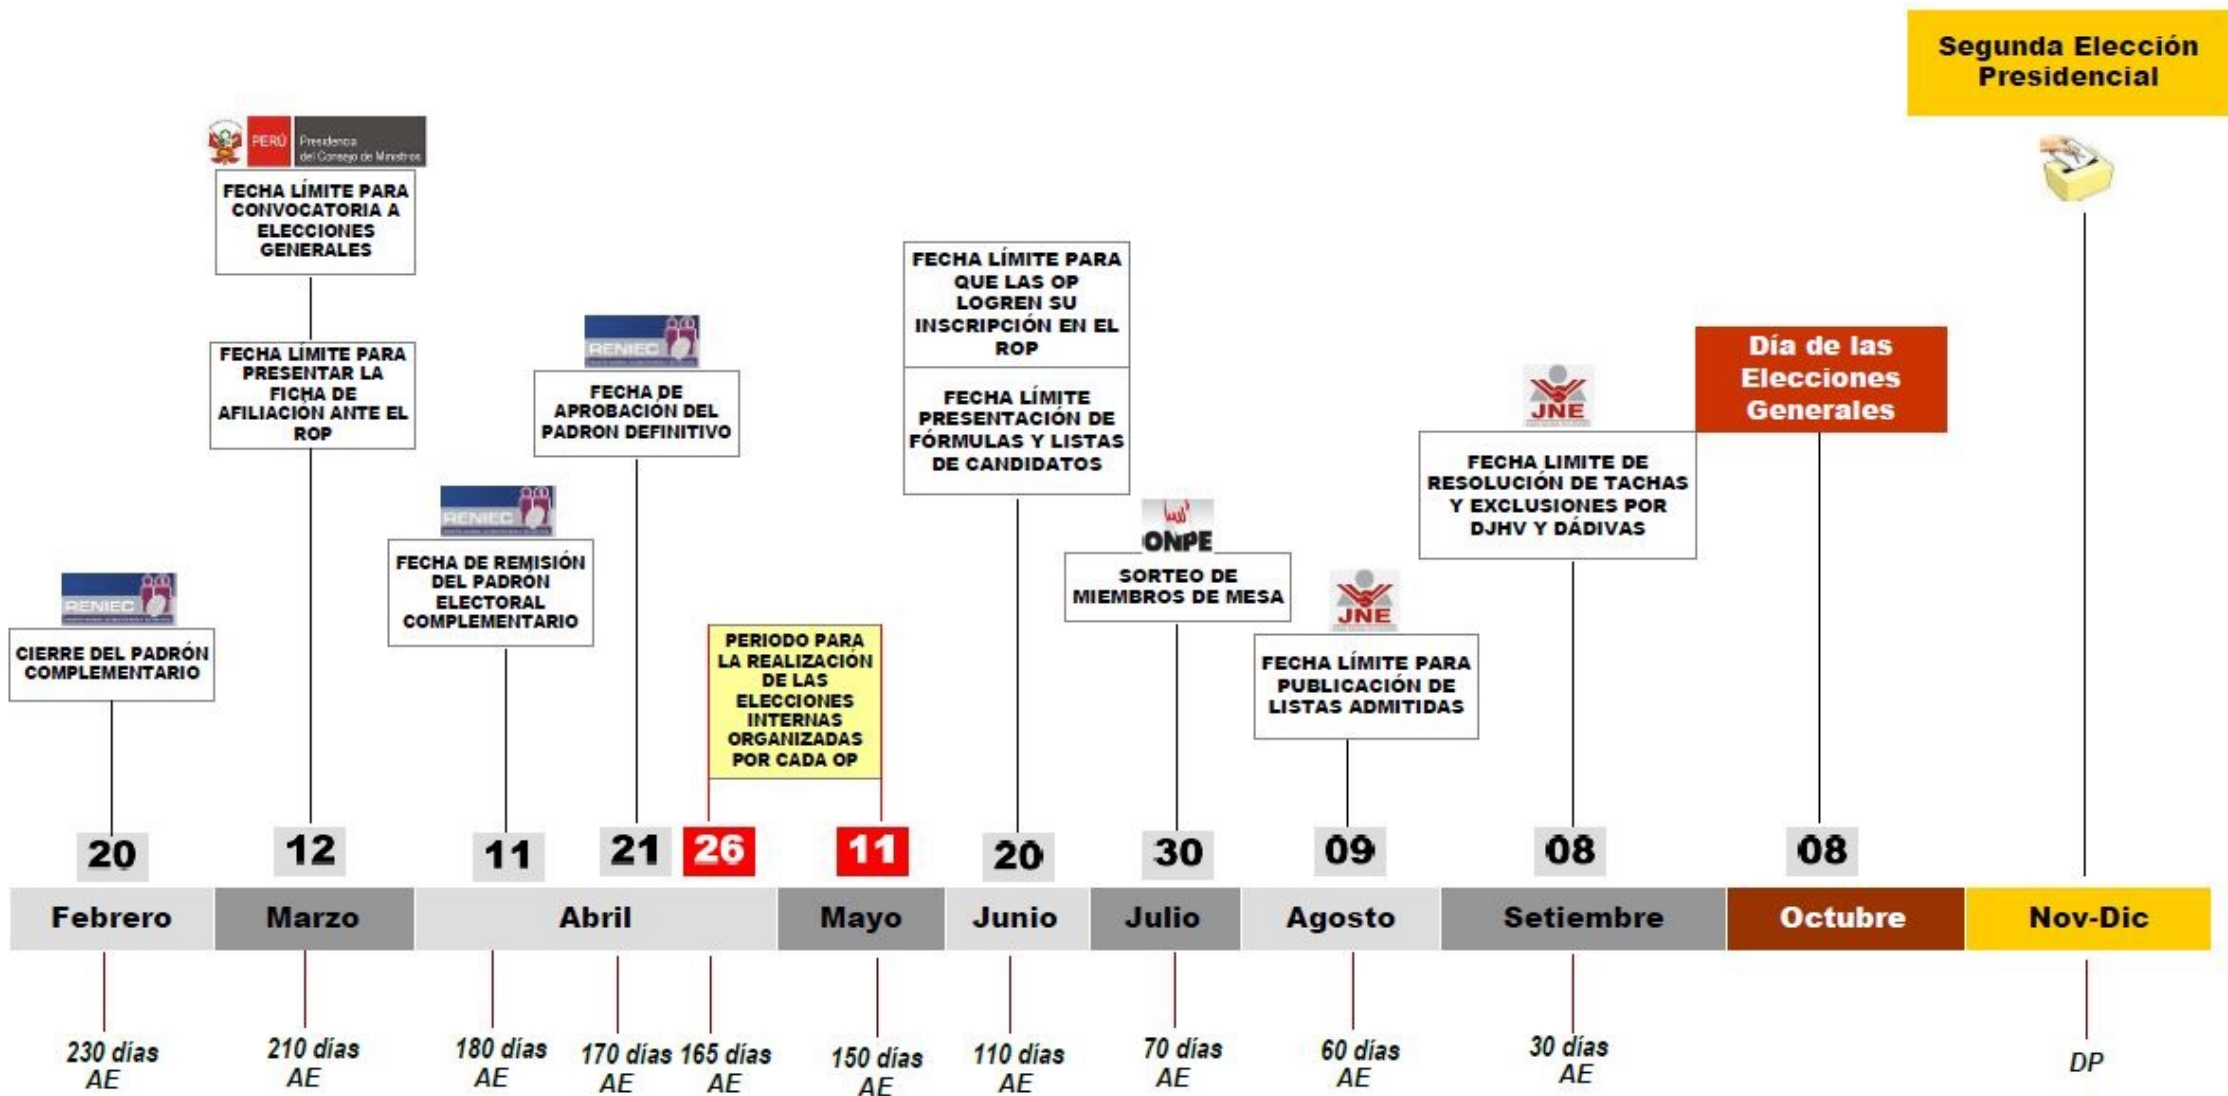

CRONOGRAMA 2023

AE: ANTES DE LA ELECCIÓN
 DP: DESPUÉS DE PROCLAMACIÓN

CRONOGRAMA 2024

Esquema de Cronograma Electoral Elecciones Generales 2024 (con Elec. Primarias)

HITOS LIGADOS A LAS ELECCIONES PRIMARIAS (Art. 22 LOP) – “Las elecciones primarias se desarrollan conforme al cronograma electoral fijado por el JNE”.

HITOS SIN MARCO LEGAL