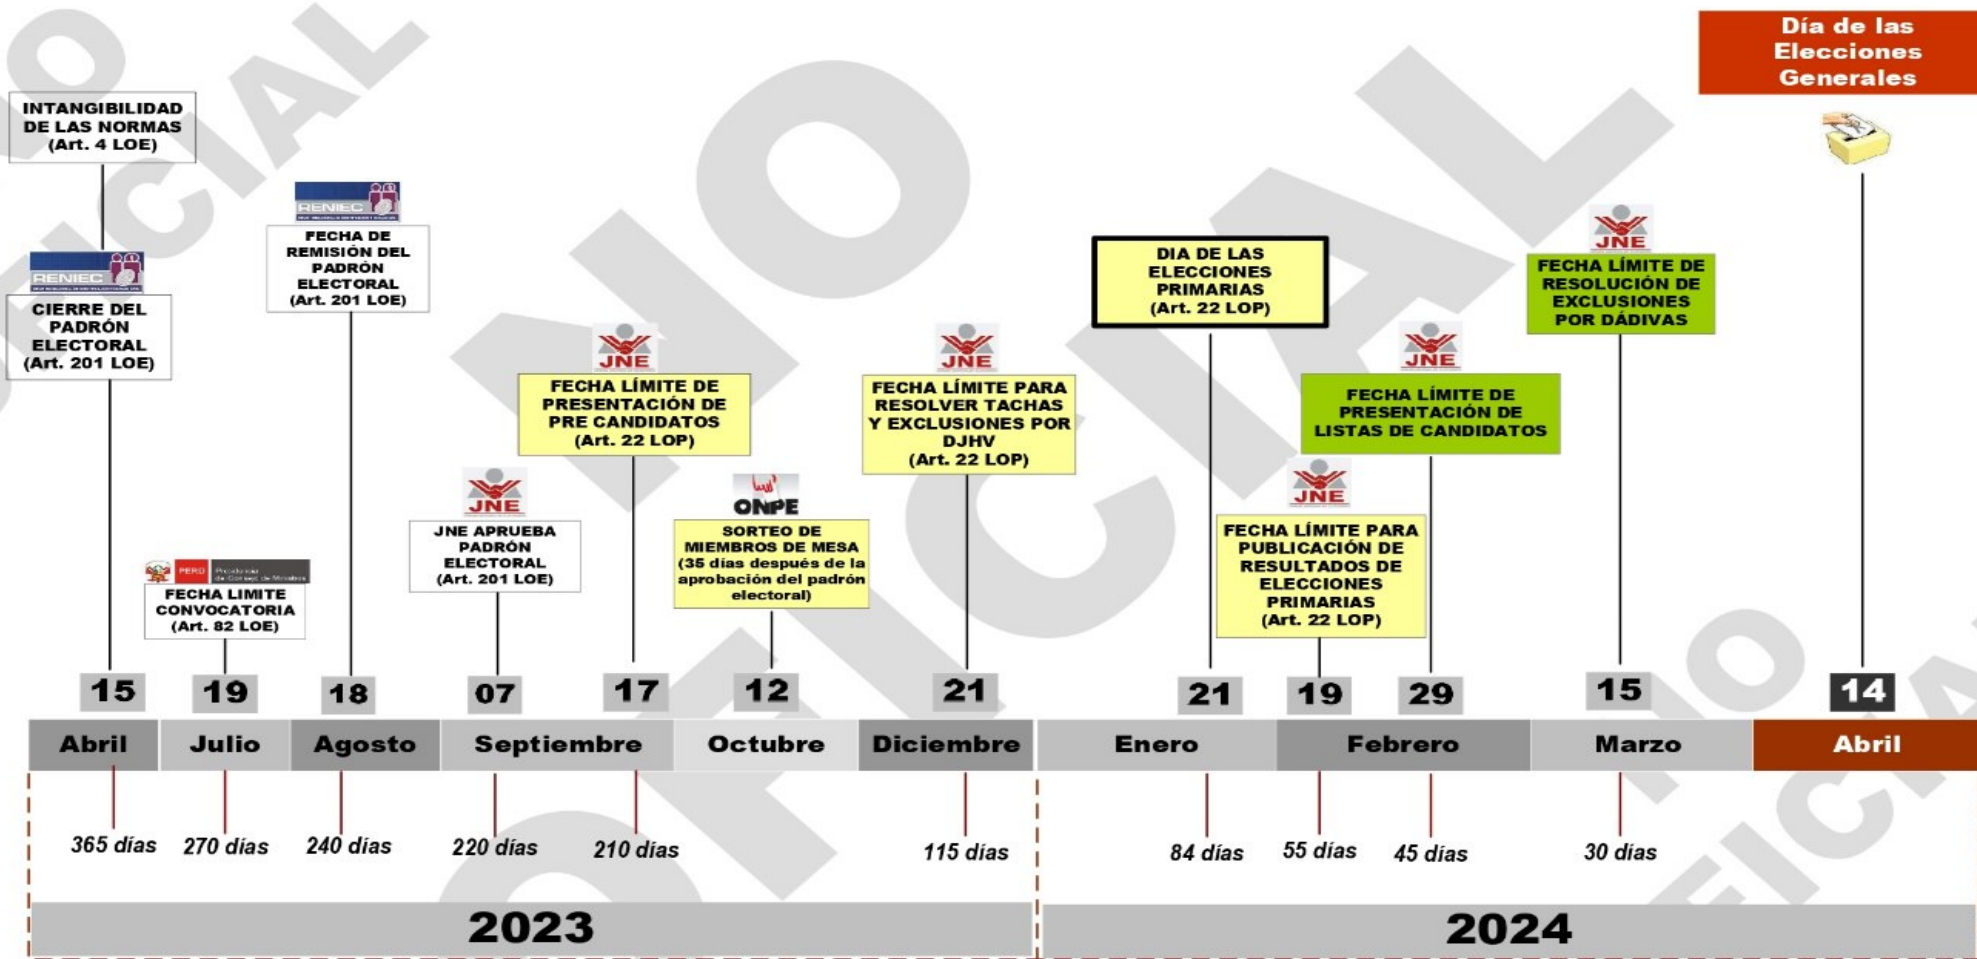

CRONOGRAMA 2023

AE: ANTES DE LA ELECCIÓN
 DP: DESPUÉS DE PROCLAMACIÓN

CRONOGRAMA 2024

Esquema de Cronograma Electoral Elecciones Generales 2024 (con Elec. Primarias)

HITOS LIGADOS A LAS ELECCIONES PRIMARIAS (Art. 22 LOP) – “Las elecciones primarias se desarrollan conforme al cronograma electoral fijado por el JNE”.

HITOS SIN MARCO LEGAL