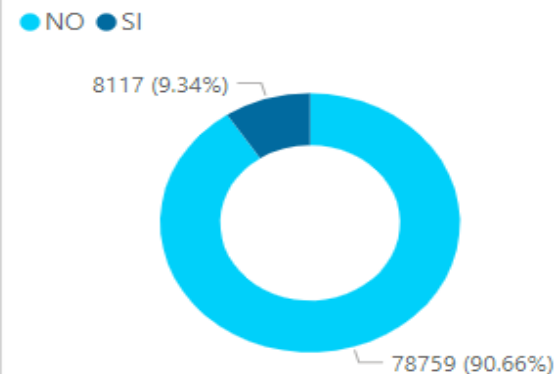

Titular de la concesión minera