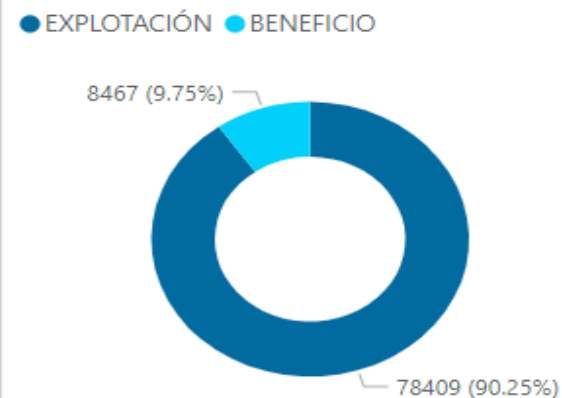

74.04 %

DEPARTAMENTO	SUSPENDIDO	VIGENTE	Total
AREQUIPA	12364	4367	16731
PUNO	7611	4827	12438
MADRE DE DIOS	6836	2395	9231
AYACUCHO	6599	1439	8038
APURIMAC	5693	1818	7511
LA LIBERTAD	4601	2287	6888
ANCASH	3802	782	4584
CUSCO	3175	814	3989
LIMA	2586	689	3275
ICA	2140	579	2719
PIURA	1718	385	2103
HUANCAVELICA	1450	428	1878
JUNIN	1342	350	1692
CAJAMARCA	905	370	1275
PASCO	986	232	1218
HUANUCO	794	241	1035
TACNA	498	102	600
LAMBAYEQUE	293	101	394
MOQUEGUA	254	97	351
AMAZONAS	190	77	267
SAN MARTIN	191	46	237
TUMBES	120	53	173
LORETO	89	47	136
UCAYALI	78	11	89
CALLAO	9	15	24
Total	64324	22552	86876

Tipo de persona

Titular de la concesión minera

Año Inscripción

Tipo actividad minera

Última Actualización: 07-05-2024