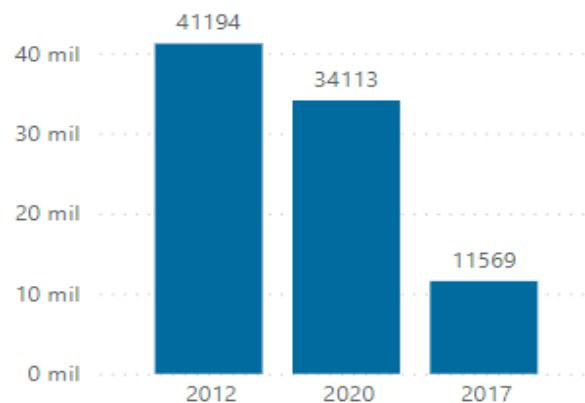

INSCRIPCIONES REINFO

Total inscripciones

86,876

Vigentes

22,552

25.96 %

Suspendidas

64,324

74.04 %

DEPARTAMENTO	SUSPENDIDO	VIGENTE	Total
AREQUIPA	12364	4367	16731
PUNO	7611	4827	12438
MADRE DE DIOS	6836	2395	9231
AYACUCHO	6599	1439	8038
APURIMAC	5693	1818	7511
LA LIBERTAD	4601	2287	6888
ANCASH	3802	782	4584
CUSCO	3175	814	3989
LIMA	2586	689	3275
ICA	2140	579	2719
PIURA	1718	385	2103
HUANCAVELICA	1450	428	1878
JUNIN	1342	350	1692
CAJAMARCA	905	370	1275
PASCO	986	232	1218
HUANUCO	794	241	1035
TACNA	498	102	600
LAMBAYEQUE	293	101	394
MOQUEGUA	254	97	351
AMAZONAS	190	77	267
SAN MARTIN	191	46	237
TUMBES	120	53	173
LORETO	89	47	136
UCAYALI	78	11	89
CALLAO	9	15	24
Total	64324	22552	86876

Tipo de persona

Titular de la concesión minera

Año Inscripción

Tipo actividad minera

Última Actualización: 07-05-2024