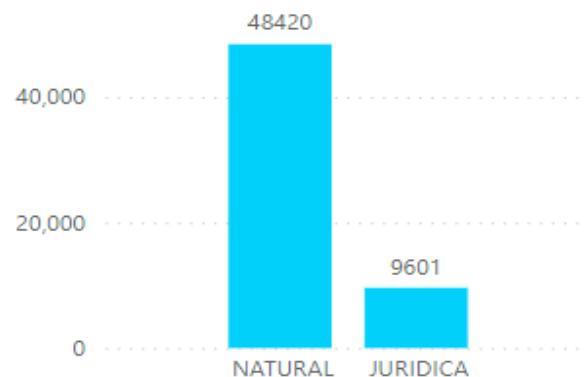

INSCRIPCIONES REINFO

Total inscripciones

86,876

Vigentes

22,552

25.96 %

Suspendidas

64,324

74.04 %

DEPARTAMENTO	SUSPENDIDO	VIGENTE	Total
AREQUIPA	12364	4367	16731
PUNO	7611	4827	12438
MADRE DE DIOS	6836	2395	9231
AYACUCHO	6599	1439	8038
APURIMAC	5693	1818	7511
LA LIBERTAD	4601	2287	6888
ANCASH	3802	782	4584
CUSCO	3175	814	3989
LIMA	2586	689	3275
ICA	2140	579	2719
PIURA	1718	385	2103
HUANCAVELICA	1450	428	1878
JUNIN	1342	350	1692
CAJAMARCA	905	370	1275
PASCO	986	232	1218
HUANUCO	794	241	1035
TACNA	498	102	600
LAMBAYEQUE	293	101	394
MOQUEGUA	254	97	351
AMAZONAS	190	77	267
SAN MARTIN	191	46	237
TUMBES	120	53	173
LORETO	89	47	136
UCAYALI	78	11	89
CALLAO	9	15	24
Total	64324	22552	86876

Tipo de persona