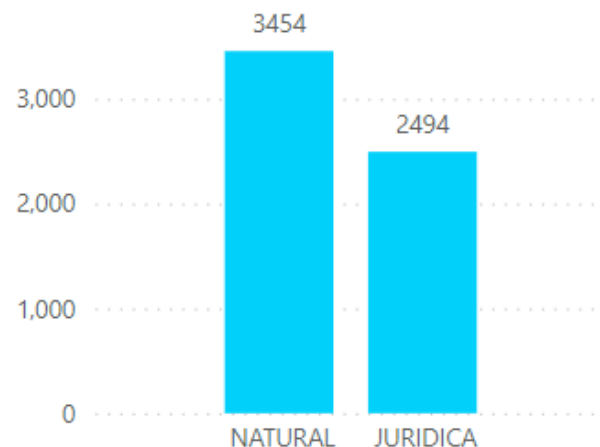

Total inscripciones

8,467

Vigentes

2,791

32.96 %

Suspendidas

5,676

67.04 %

DEPARTAMENTO	SUSPENDIDO	VIGENTE	Total
PUNO	1085	1447	2532
MADRE DE DIOS	1875	341	2216
AREQUIPA	935	336	1271
CUSCO	204	68	272
LIMA	170	69	239
ICA	141	80	221
LA LIBERTAD	140	75	215
APURIMAC	131	82	213
AYACUCHO	112	87	199
ANCASH	143	30	173
PIURA	120	31	151
TACNA	98	14	112
JUNIN	86	24	110
HUANUCO	88	15	103
HUANCAVELICA	77	16	93
MOQUEGUA	61	19	80
LAMBAYEQUE	45	17	62
PASCO	49	7	56
CAJAMARCA	42	5	47
SAN MARTIN	40	7	47
AMAZONAS	17	14	31
LORETO	7		7
UCAYALI	6	1	7
CALLAO	1	4	5
TUMBES	3	2	5
Total	5676	2791	8467

Tipo de persona