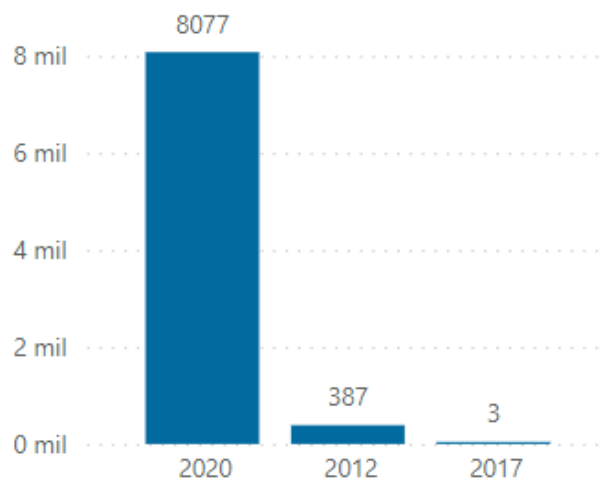

DEPARTAMENTO	SUSPENDIDO	VIGENTE	Total
PUNO	1085	1447	2532
MADRE DE DIOS	1875	341	2216
AREQUIPA	935	336	1271
CUSCO	204	68	272
LIMA	170	69	239
ICA	141	80	221
LA LIBERTAD	140	75	215
APURIMAC	131	82	213
AYACUCHO	112	87	199
ANCASH	143	30	173
PIURA	120	31	151
TACNA	98	14	112
JUNIN	86	24	110
HUANUCO	88	15	103
HUANCAVELICA	77	16	93
MOQUEGUA	61	19	80
LAMBAYEQUE	45	17	62
PASCO	49	7	56
CAJAMARCA	42	5	47
SAN MARTIN	40	7	47
AMAZONAS	17	14	31
LORETO	7		7
UCAYALI	6	1	7
CALLAO	1	4	5
TUMBES	3	2	5
Total	5676	2791	8467

Tipo de persona

Titular de la concesión minera

Año Inscripción

Tipo actividad minera