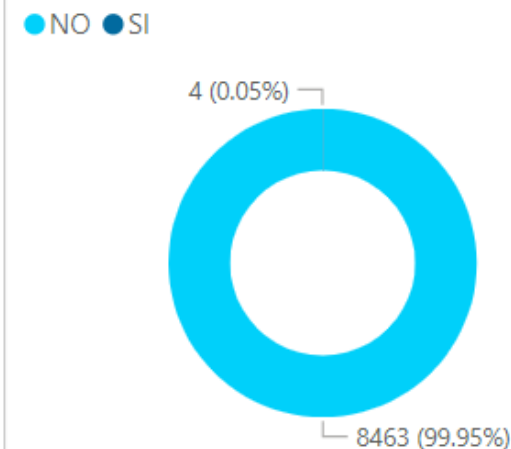

Titular de la concesión minera