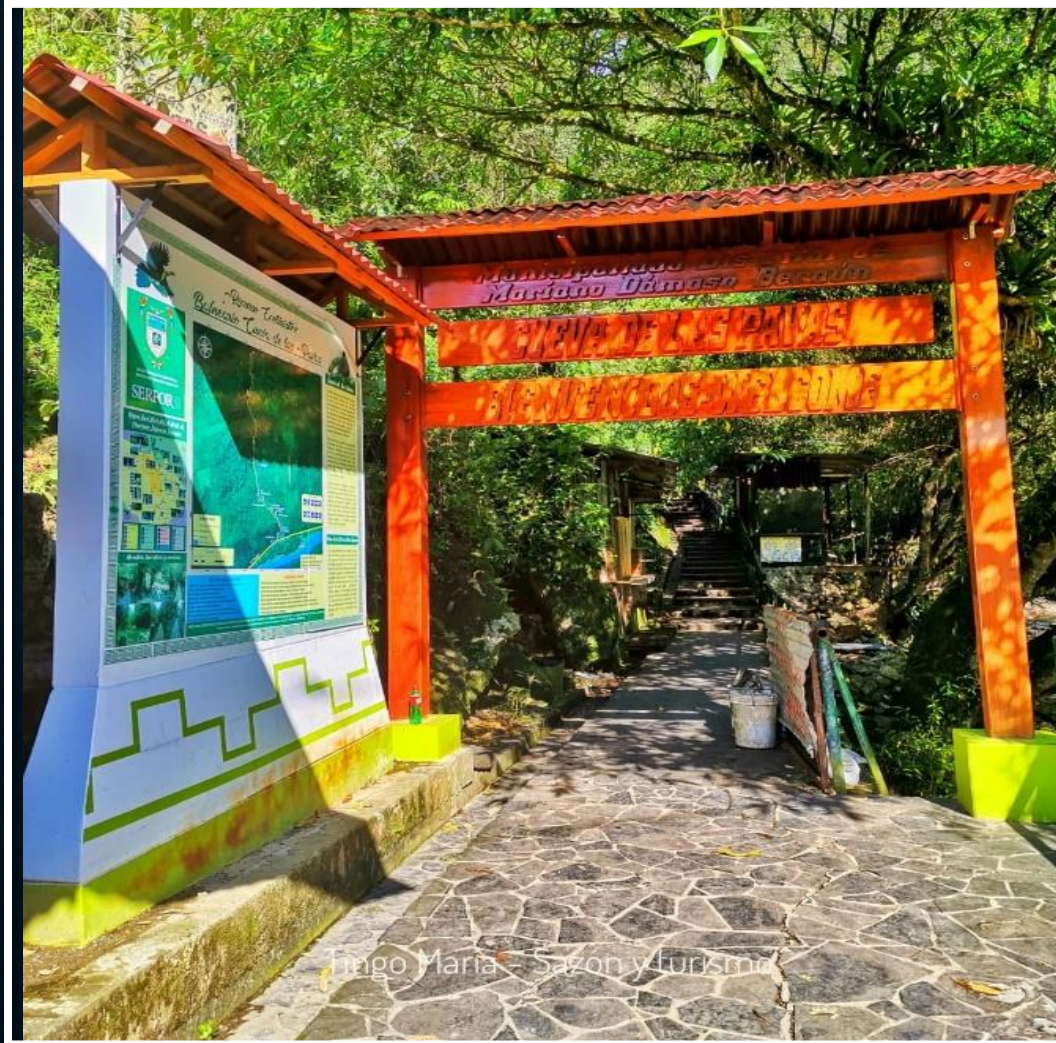

RECURSOS TURISTICOS DE MARIANO DAMASO BERAUN

BALNEARIO LA ALCANTARILLA

CUEVAS DE LAS PAVAS

SANTA ROSA DE QUEZADA

CASCADA BEJUCAL

CASCADA MONO GORILA

POZA AZUL

CATARATA SANTA CARMEN

VELO DE LAS NINFAS

CASCADA LAS PALMAS

POZA VERDE

CATARATA HONOLULO

CATARATA SANTA ANA

CATARATA DERREPENTE

CASCADA LAS GOLONDRINAS