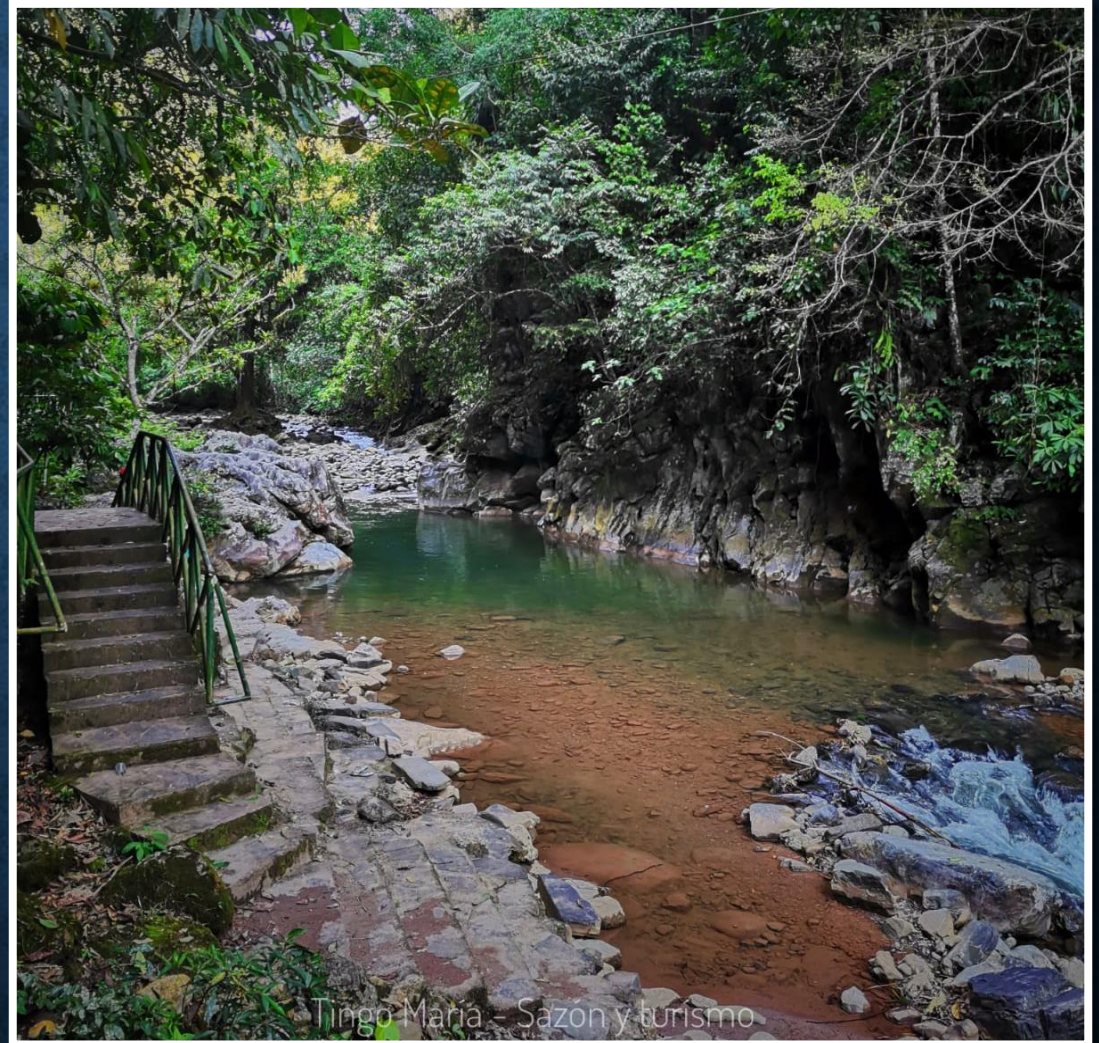

RECURSOS TURISTICOS DE MARIANO DAMASO BERAUN

BALNEARIO LA ALCANTARILLA

CUEVAS DE LAS PAVAS

SANTA ROSA DE QUEZADA

CASCADA BEJUCAL

CASCADA MONO GORILA

POZA AZUL

CATARATA SANTA CARMEN

VELO DE LAS NINFAS

CASCADA LAS PALMAS

POZA VERDE

CATARATA HONOLULO

CATARATA SANTA ANA

CATARATA DERREPENTE

CASCADA LAS GOLONDRINAS