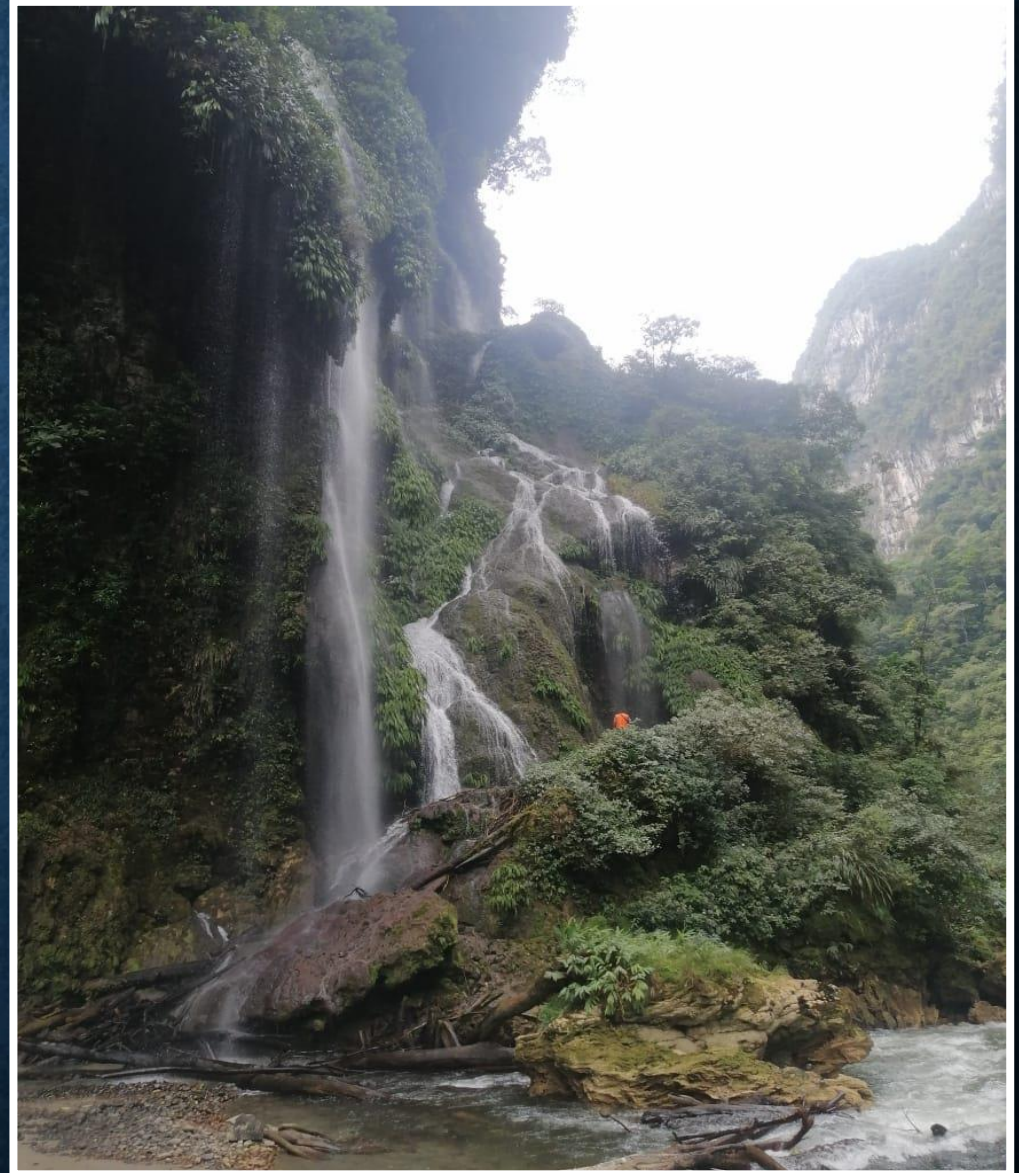

RECURSOS TURISTICOS DE MARIANO DAMASO BERAUN

BALNEARIO LA ALCANTARILLA

CUEVAS DE LAS PAVAS

SANTA ROSA DE QUEZADA

CASCADA BEJUCAL

CASCADA MONO GORILA

POZA AZUL

CATARATA SANTA CARMEN

VELO DE LAS NINFAS

CASCADA LAS PALMAS

POZA VERDE

CATARATA HONOLULO

CATARATA SANTA ANA

CATARATA DERREPENTE

CASCADA LAS GOLONDRINAS