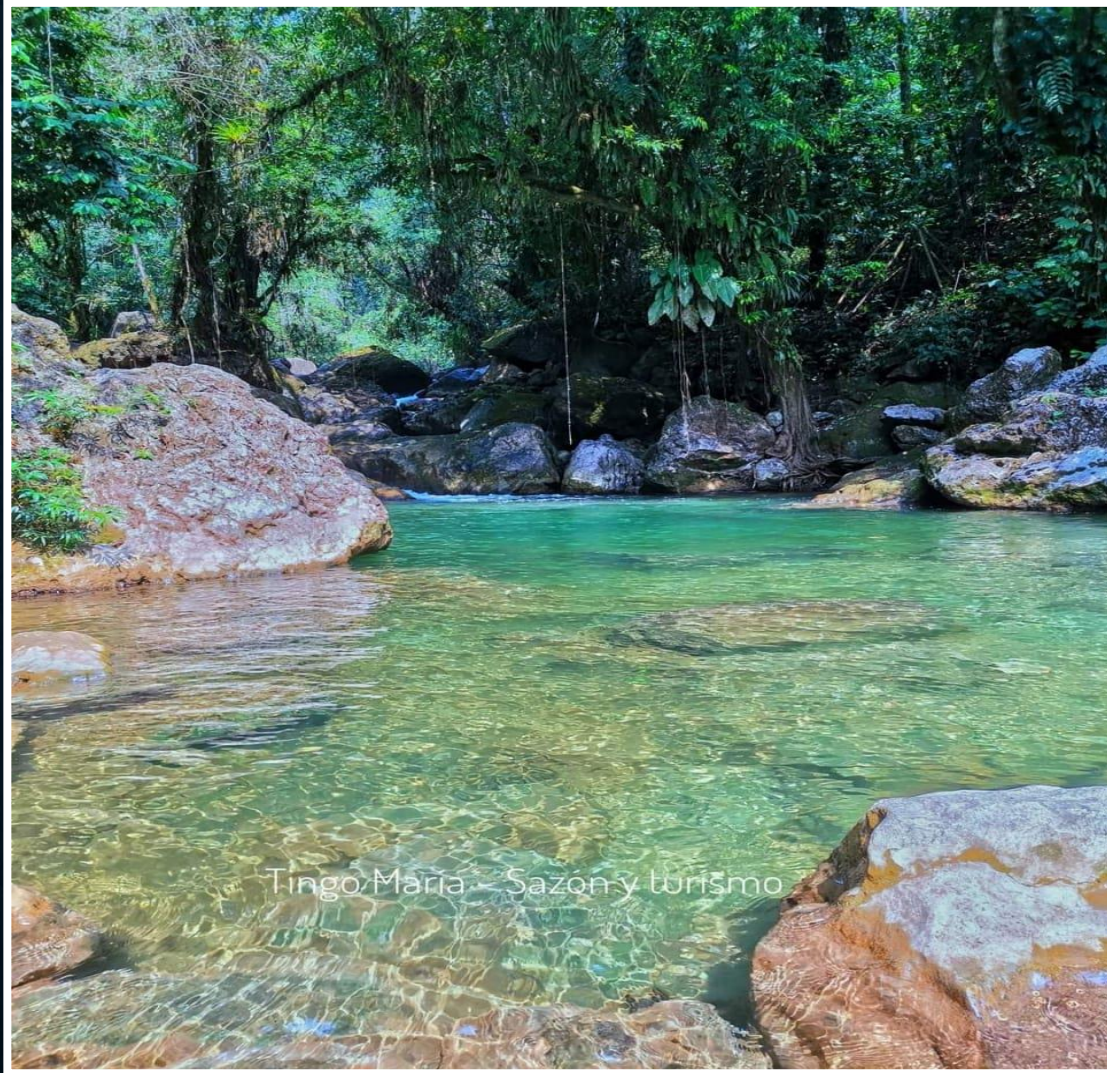

RECURSOS TURISTICOS DE MARIANO DAMASO BERAUN

BALNEARIO LA ALCANTARILLA

CUEVAS DE LAS PAVAS

SANTA ROSA DE QUEZADA

CASCADA BEJUCAL

CASCADA MONO GORILA

POZA AZUL

CATARATA SANTA CARMEN

VELO DE LAS NINFAS

CASCADA LAS PALMAS

POZA VERDE

CATARATA HONOLULO

CATARATA SANTA ANA

CATARATA DERREPENTE

CASCADA LAS GOLONDRINAS