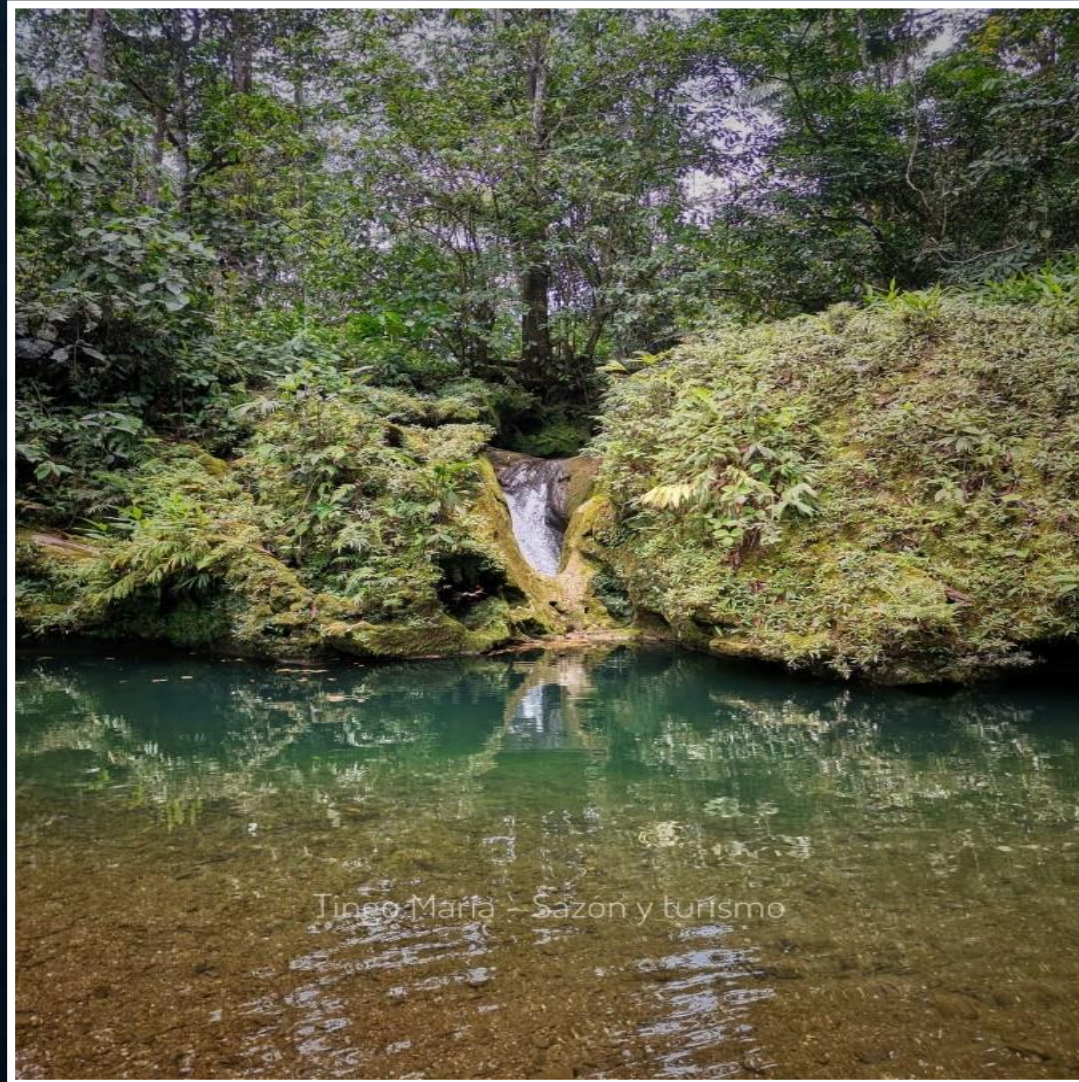

RECURSOS TURISTICOS DE MARIANO DAMASO BERAUN

BALNEARIO LA ALCANTARILLA

CUEVAS DE LAS PAVAS

SANTA ROSA DE QUEZADA

CASCADA BEJUCAL

CASCADA MONO GORILA

POZA AZUL

CATARATA SANTA CARMEN

VELO DE LAS NINFAS

CASCADA LAS PALMAS

POZA VERDE

CATARATA HONOLULO

CATARATA SANTA ANA

CATARATA DERREPENTE

CASCADA LAS GOLONDRINAS