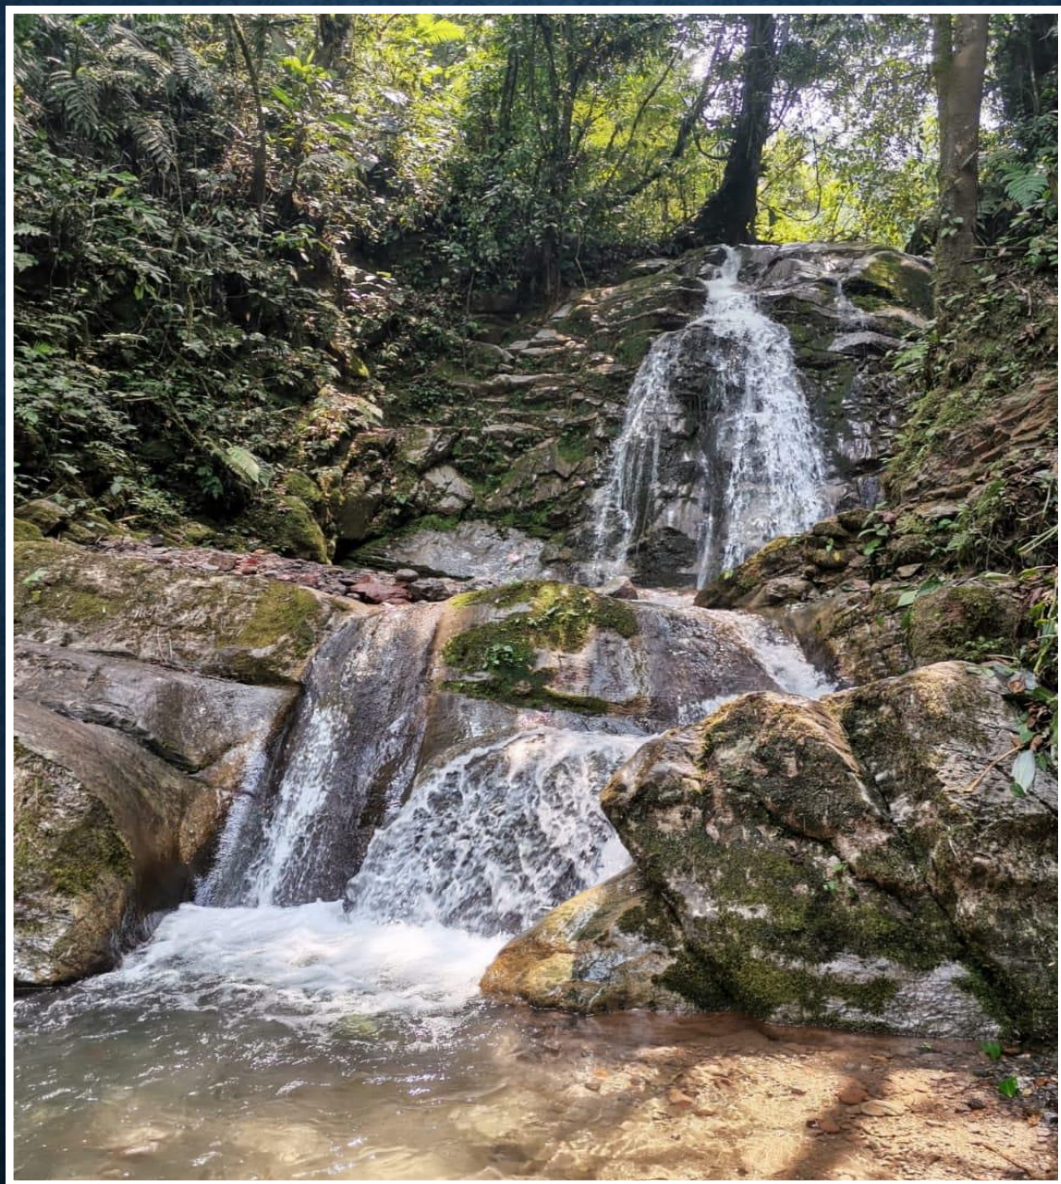

RECURSOS TURISTICOS DE MARIANO DAMASO BERAUN

BALNEARIO LA ALCANTARILLA

CUEVAS DE LAS PAVAS

SANTA ROSA DE QUEZADA

CASCADA BEJUCAL

CASCADA MONO GORILA

POZA AZUL

CATARATA SANTA CARMEN

VELO DE LAS NINFAS

CASCADA LAS PALMAS

POZA VERDE

CATARATA HONOLULO

CATARATA SANTA ANA

CATARATA DERREPENTE

CASCADA LAS GOLONDRINAS