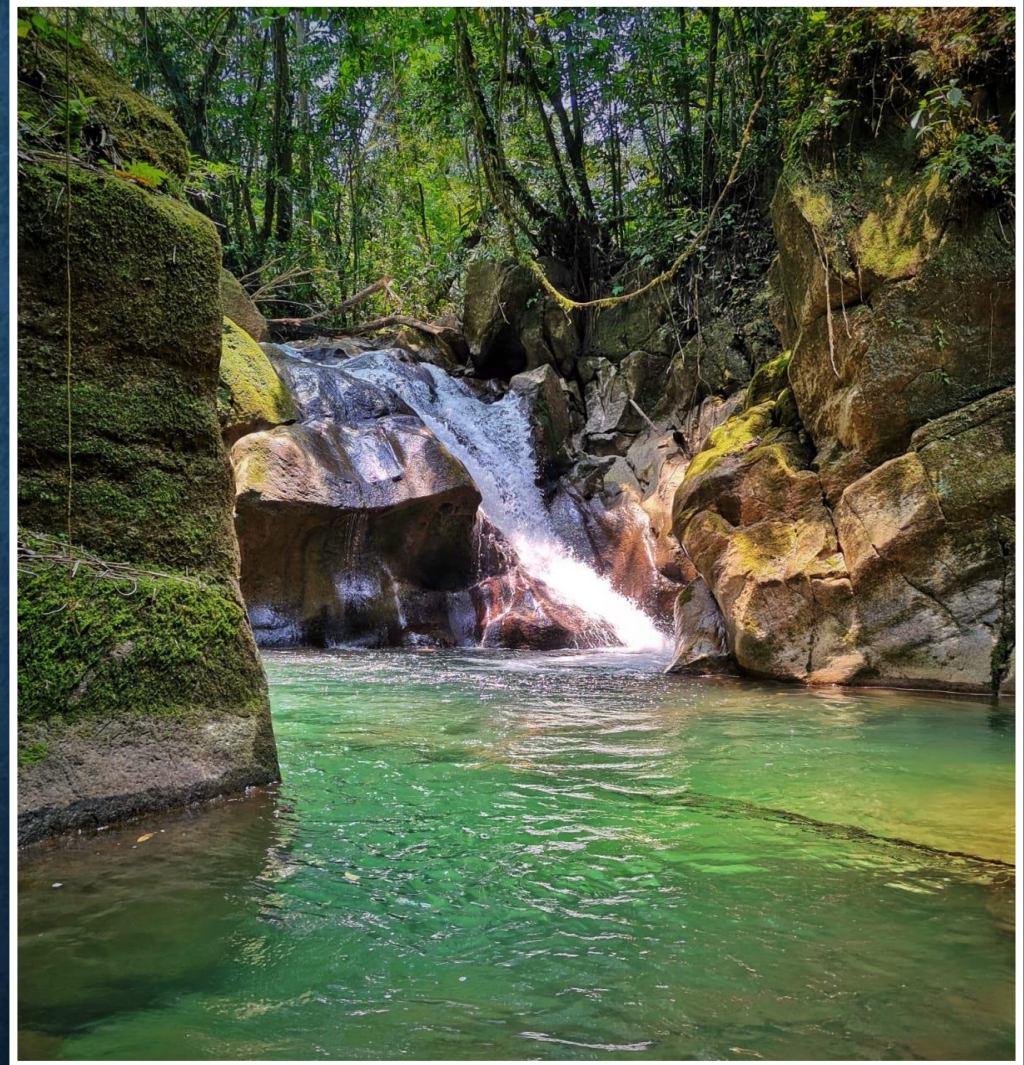

RECURSOS TURISTICOS DE MARIANO DAMASO BERAUN

BALNEARIO LA ALCANTARILLA

CUEVAS DE LAS PAVAS

SANTA ROSA DE QUEZADA

CASCADA BEJUCAL

CASCADA MONO GORILA

POZA AZUL

CATARATA SANTA CARMEN

VELO DE LAS NINFAS

CASCADA LAS PALMAS

POZA VERDE

CATARATA HONOLULO

CATARATA SANTA ANA

CATARATA DERREPENTE

CASCADA LAS GOLONDRINAS