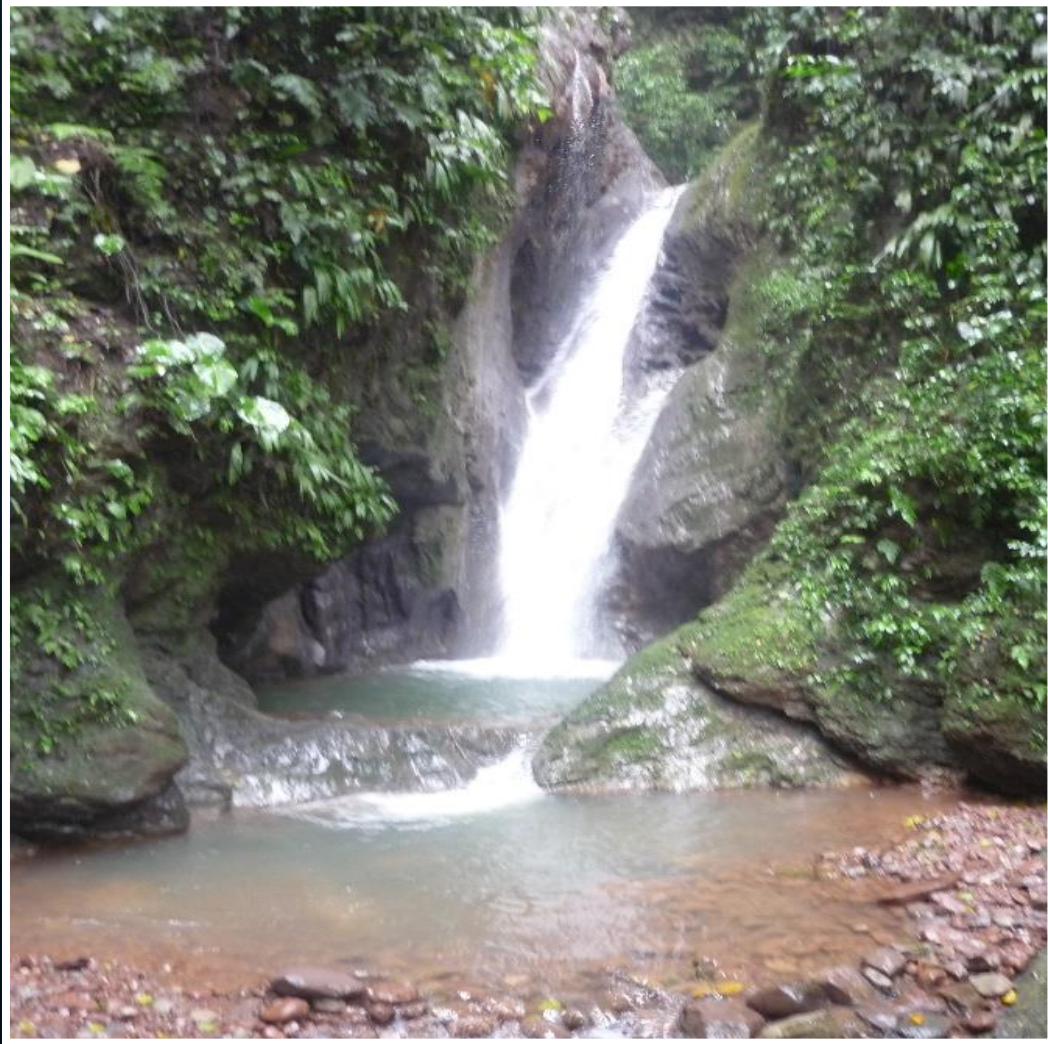

RECURSOS TURISTICOS DE MARIANO DAMASO BERAUN

BALNEARIO LA ALCANTARILLA

CUEVAS DE LAS PAVAS

SANTA ROSA DE QUEZADA

CASCADA BEJUCAL

CASCADA MONO GORILA

POZA AZUL

CATARATA SANTA CARMEN

VELO DE LAS NINFAS

CASCADA LAS PALMAS

POZA VERDE

CATARATA HONOLULO

CATARATA SANTA ANA

CATARATA DERREPENTE

CASCADA LAS GOLONDRINAS