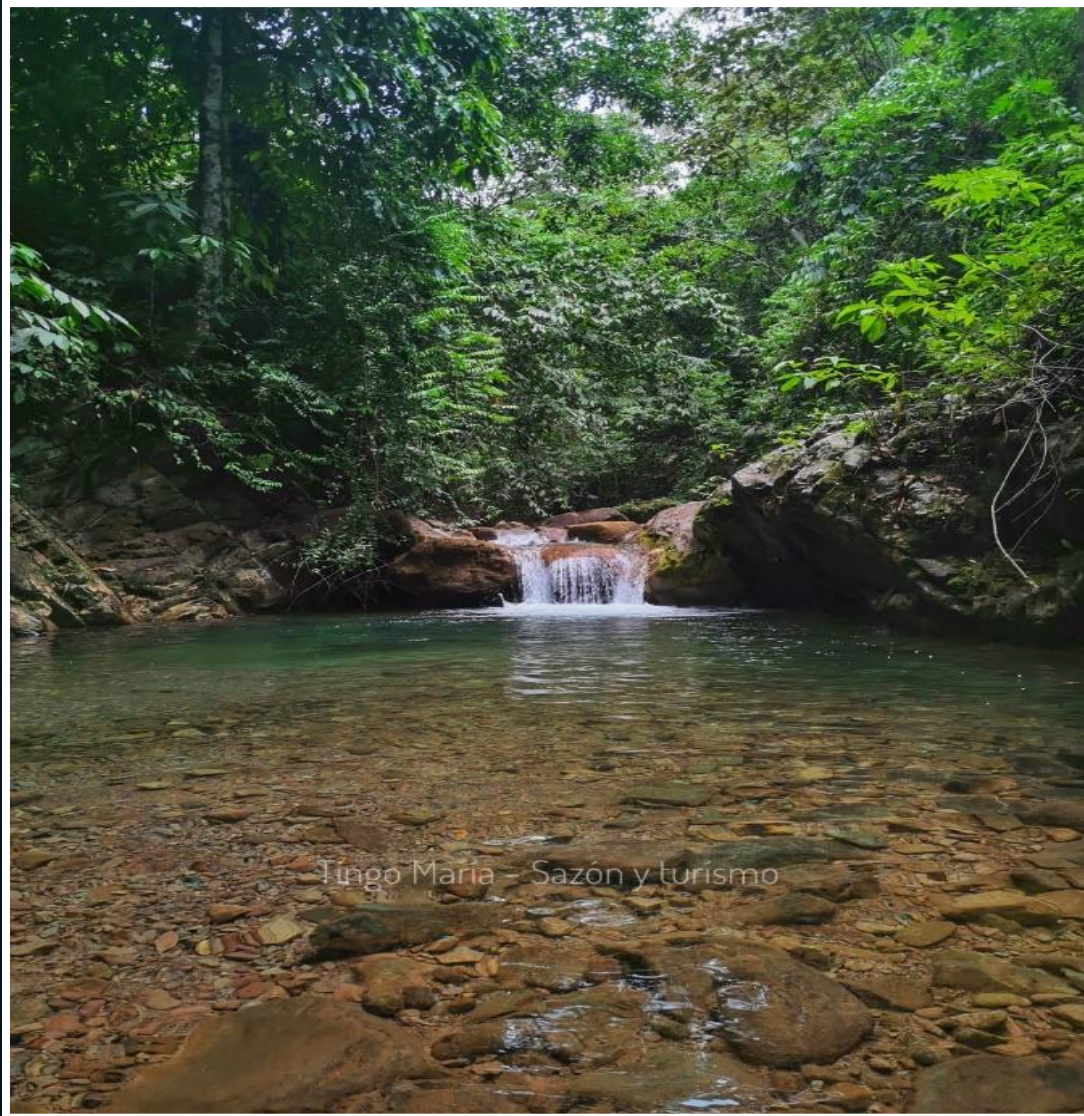

RECURSOS TURISTICOS DE MARIANO DAMASO BERAUN

BALNEARIO LA ALCANTARILLA

CUEVAS DE LAS PAVAS

SANTA ROSA DE QUEZADA

CASCADA BEJUCAL

CASCADA MONO GORILA

POZA AZUL

CATARATA SANTA CARMEN

VELO DE LAS NINFAS

CASCADA LAS PALMAS

POZA VERDE

CATARATA HONOLULO

CATARATA SANTA ANA

CATARATA DERREPENTE

CASCADA LAS GOLONDRINAS