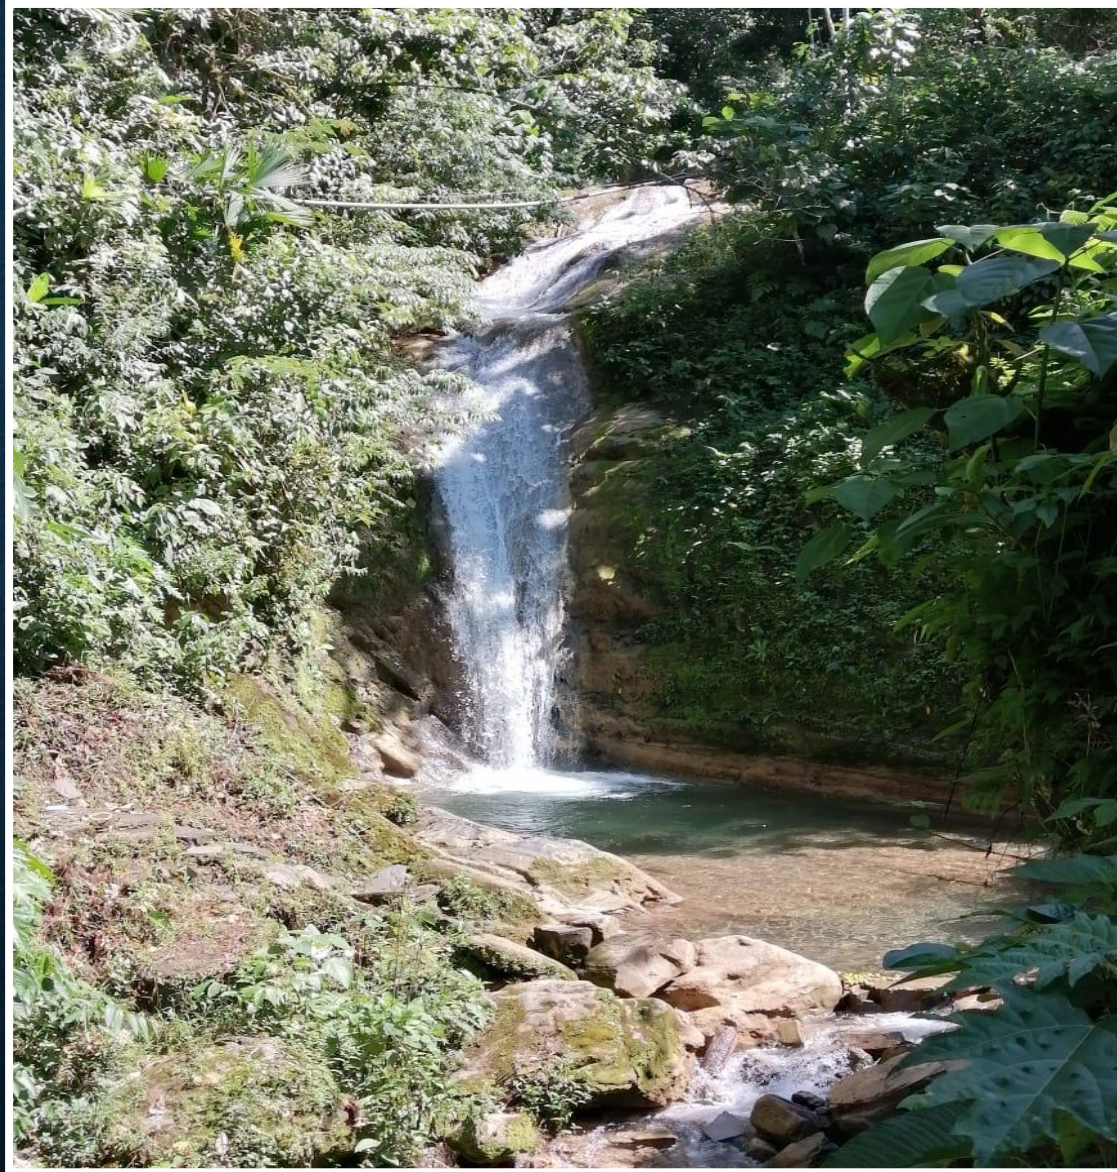

RECURSOS TURISTICOS DE MARIANO DAMASO BERAUN

BALNEARIO LA ALCANTARILLA

CUEVAS DE LAS PAVAS

SANTA ROSA DE QUEZADA

CASCADA BEJUCAL

CASCADA MONO GORILA

POZA AZUL

CATARATA SANTA CARMEN

VELO DE LAS NINFAS

CASCADA LAS PALMAS

POZA VERDE

CATARATA HONOLULO

CATARATA SANTA ANA

CATARATA DERREPENTE

CASCADA LAS GOLONDRINAS