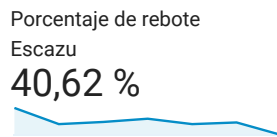

Visión general de la audiencia

Escazu
0,03 % Usuarios

1 oct. 2020 - 7 oct. 2020

Visión general

Returning Visitor New Visitor

Idioma	Usuarios	% Usuarios
1. es-es	16	40,00 %
2. es-us	8	20,00 %
3. es-pe	7	17,50 %
4. es-419	5	12,50 %
5. es	4	10,00 %