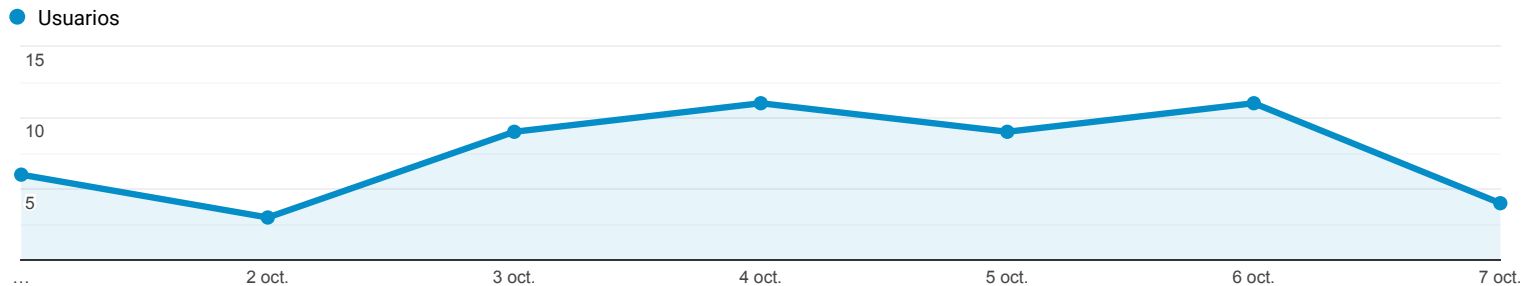

Visión general de la audiencia

Escazu
0,03 % Usuarios

1 oct. 2020 - 7 oct. 2020

Visión general

Returning Visitor New Visitor

Idioma	Usuarios	% Usuarios
1. es-es	16	40,00 %
2. es-us	8	20,00 %
3. es-pe	7	17,50 %
4. es-419	5	12,50 %
5. es	4	10,00 %