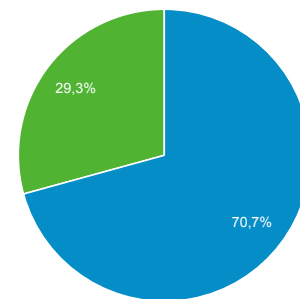

Visión general de la audiencia

Escazu
0,03 % Usuarios

1 oct. 2020 - 7 oct. 2020

Visión general

Returning Visitor New Visitor

Idioma	Usuarios	% Usuarios
1. es-es	16	40,00 %
2. es-us	8	20,00 %
3. es-pe	7	17,50 %
4. es-419	5	12,50 %
5. es	4	10,00 %