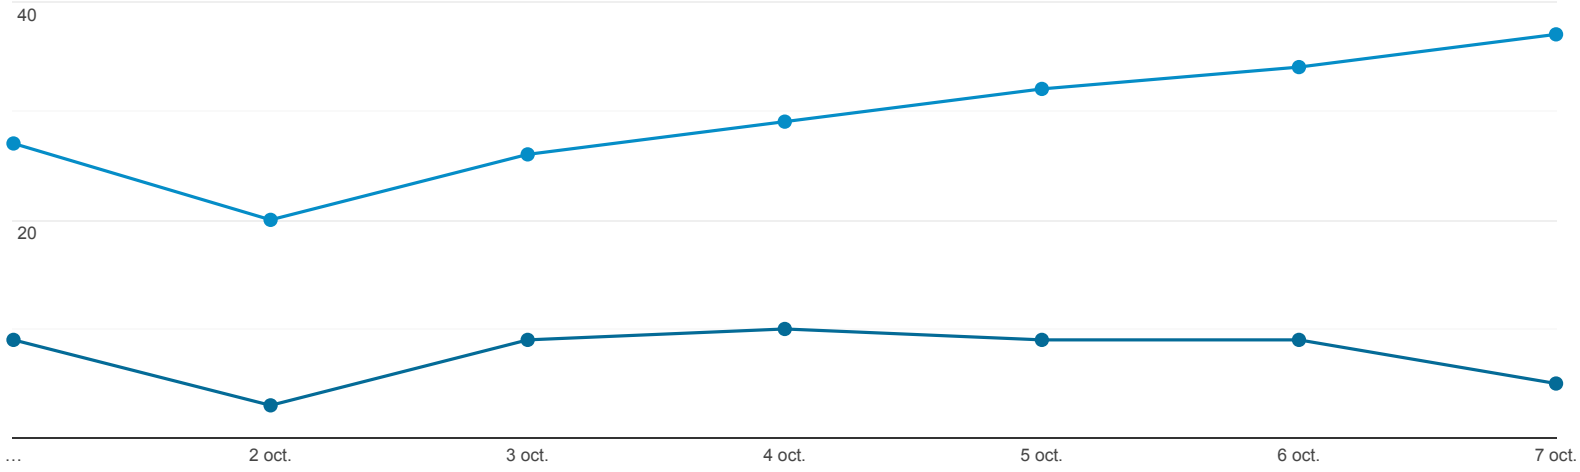

Usuarios activos

Escazu
0,03 % Usuarios

1 oct. 2020 - 7 oct. 2020

Usuarios activos

Usuarios activos en un día

Usuarios activos durante 7 días

Usuarios activos durante 14 días

Usuarios activos durante 28 días

	Usuarios activos en un día	Usuarios activos durante 7 días	Usuarios activos durante 14 días	Usuarios activos durante 28 días
Escazu	5 % del total: 0,02 % (27.896)	37 % del total: 0,03 % (118.440)	60 % del total: 0,03 % (206.002)	66 % del total: 0,01 % (460.274)