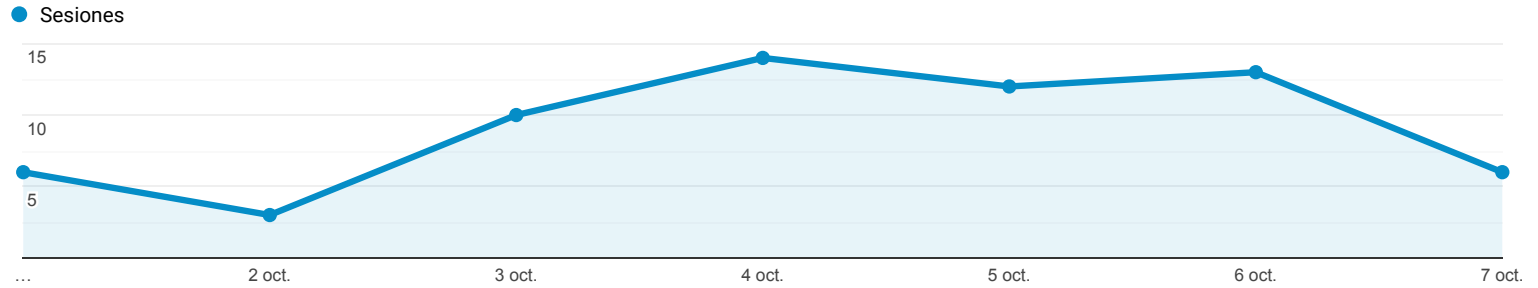

Páginas de destino

Escazu
0,04 % Entradas

1 oct. 2020 - 7 oct. 2020

Explorador

Resumen

Página de destino	Sesiones	Sesiones
Escazu	64 % del total: 0,04 % (163.857)	64 % del total: 0,04 % (163.857)
1. /comisiones2020/RR EE/AcuerdoEscazu/Videos/	38	59,38 %
2. /	10	15,62 %
3. /comisiones2020/RR EE/	3	4,69 %
4. /comisiones2020/RR EE/sobrelacomision/plan-trabajo/	3	4,69 %
5. /comisiones2020/RR EE/AcuerdoEscazu/Videos	1	1,56 %
6. /comisiones2020/RR EE/RegistroSesiones/Videos/	1	1,56 %
7. /comisiones2020/RR EE/Sesioncomisiones/	1	1,56 %
8. /CuadrodeComisiones/	1	1,56 %
9. /damos-cuenta/comision-de-relaciones-exteriores-prosiguicon-el-debate-del-acuerdo-de-escazu/	1	1,56 %
10. /departamentocomisiones/programacion/agenda-dia	1	1,56 %
11. /ligasparlamentarias/inicio/	1	1,56 %
12. /noticias/comision-de-rr-ee-inicia-debate-para-definir-ratificacion-de-acuerdo-de-escazu/	1	1,56 %
13. /noticias/piden-priorizar-propuesta-sobre-cadena-de-frio-para-vacunas-covid-19/	1	1,56 %
14. /TemasTratados/TemasTratadosPleno/	1	1,56 %

Contribución al total: Sesiones