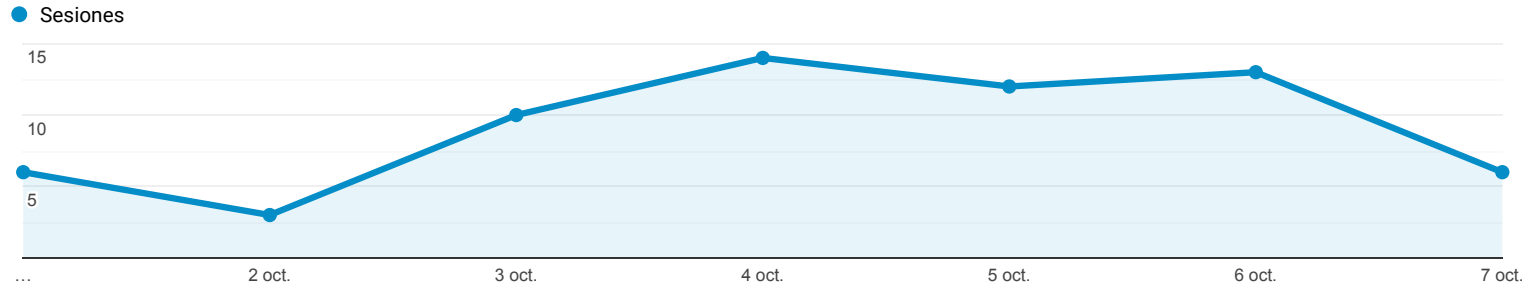

Páginas de destino

Escazu
0,04 % Entradas

1 oct. 2020 - 7 oct. 2020

Explorador

Resumen

Página de destino	Sesiones	Sesiones
Escazu	64 % del total: 0,04 % (163.857)	64 % del total: 0,04 % (163.857)
1. /comisiones2020/RR EE/AcuerdoEscazu/Videos/	38	59,38 %
2. /	10	15,62 %
3. /comisiones2020/RR EE/	3	4,69 %
4. /comisiones2020/RR EE/sobrelacomision/plan-trabajo/	3	4,69 %
5. /comisiones2020/RR EE/AcuerdoEscazu/Videos	1	1,56 %
6. /comisiones2020/RR EE/RegistroSesiones/Videos/	1	1,56 %
7. /comisiones2020/RR EE/Sesioncomisiones/	1	1,56 %
8. /CuadrodeComisiones/	1	1,56 %
9. /damos-cuenta/comision-de-relaciones-exteriores-prosiguicon-el-debate-del-acuerdo-de-escazu/	1	1,56 %
10. /departamentocomisiones/programacion/agenda-dia	1	1,56 %
11. /ligasparlamentarias/inicio/	1	1,56 %
12. /noticias/comision-de-rr-ee-inicia-debate-para-definir-ratificacion-de-acuerdo-de-escazu/	1	1,56 %
13. /noticias/piden-priorizar-propuesta-sobre-cadena-de-frio-para-vacunas-covid-19/	1	1,56 %
14. /TemasTratados/TemasTratadosPleno/	1	1,56 %

Contribución al total: Sesiones