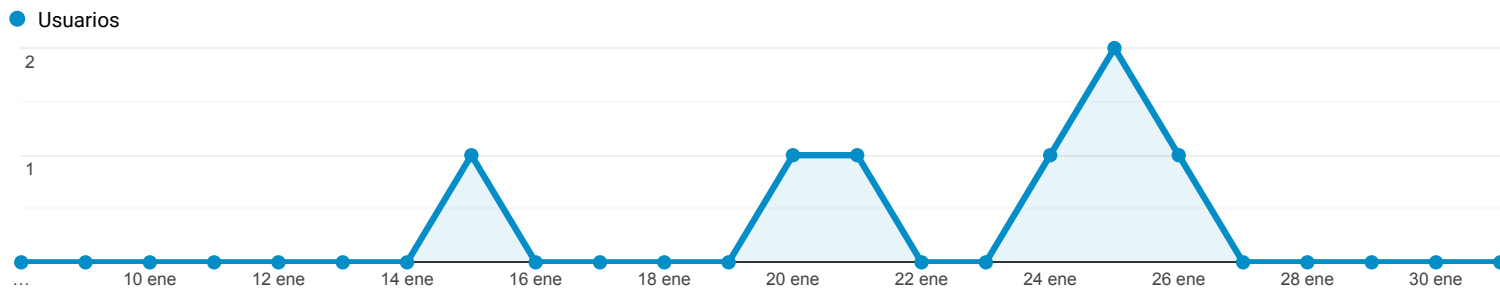

## Visión general de la audiencia

8 ene 2021 - 31 ene 2021

Escazu  
0,00 % Usuarios

### Visión general

Returning Visitor New Visitor

Ciudad	Usuarios	% Usuarios
1. (not set)	7	100,00 %