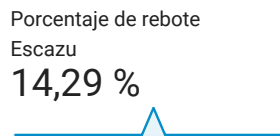

## Visión general de la audiencia

8 ene 2021 - 31 ene 2021

Escazu  
0,00 % Usuarios

### Visión general

Returning Visitor New Visitor

Ciudad	Usuarios	% Usuarios
1. (not set)	7	100,00 %