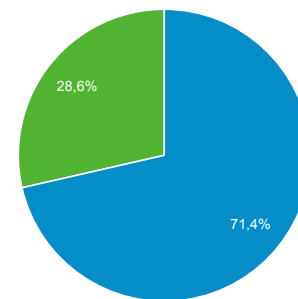

## Visión general de la audiencia

8 ene 2021 - 31 ene 2021

Escazu  
0,00 % Usuarios

### Visión general

Returning Visitor New Visitor

Ciudad	Usuarios	% Usuarios
1. (not set)	7	100,00 %