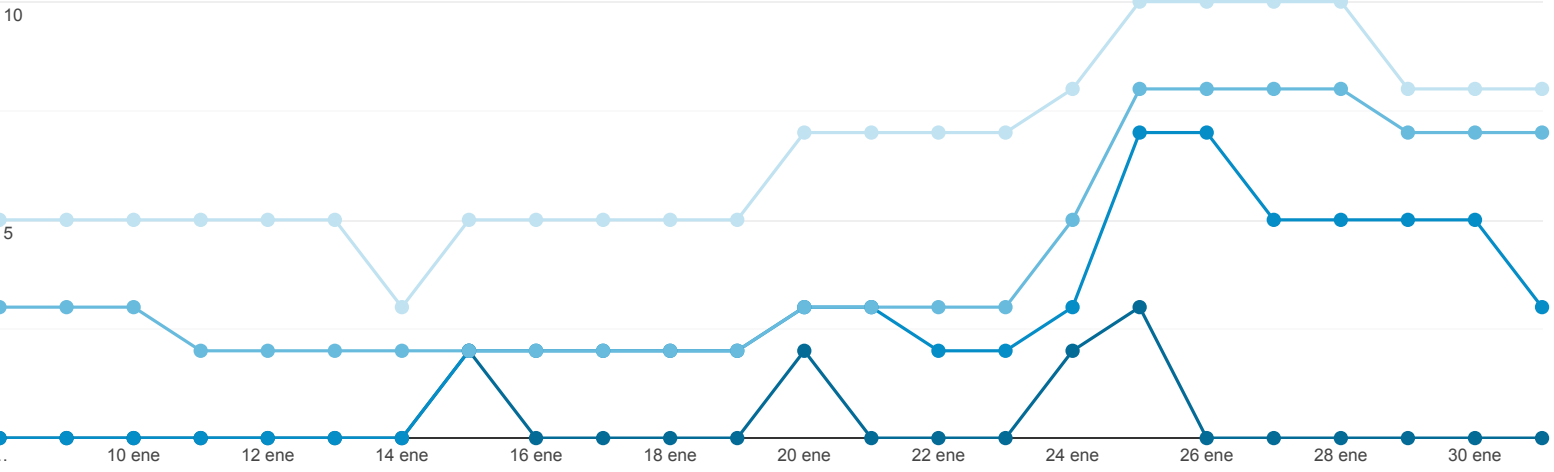

Usuarios activos

Escazu
0,00 % Usuarios

8 ene 2021 - 31 ene 2021

Usuarios activos

- Usuarios activos en un día
- Usuarios activos durante 7 días
- Usuarios activos durante 14 días
- Usuarios activos durante 28 días

	Usuarios activos en un día	Usuarios activos durante 7 días	Usuarios activos durante 14 días	Usuarios activos durante 28 días
Escazu	0 % del total: 0,00 % (9.833)	3 % del total: 0,00 % (104.093)	7 % del total: 0,00 % (191.444)	8 % del total: 0,00 % (313.153)