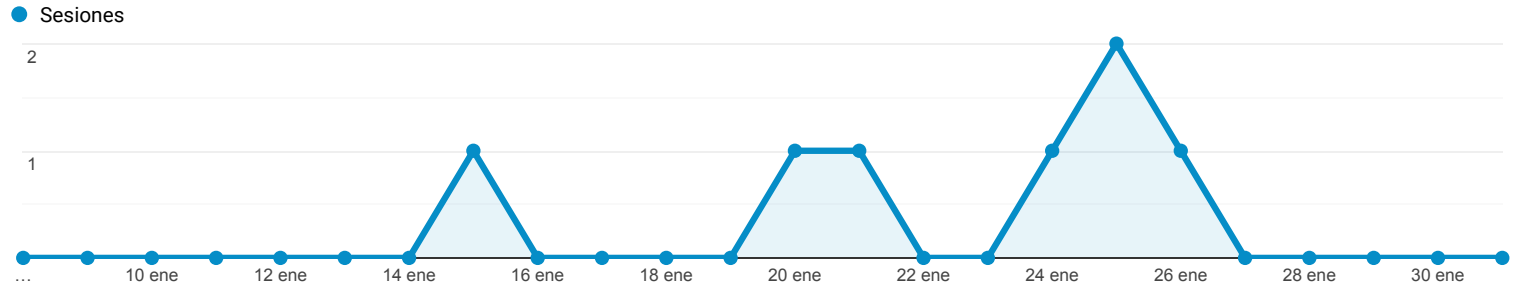

Páginas de destino

Escazu
0,00 % Entradas

8 ene 2021 - 31 ene 2021

Explorador

Resumen

Página de destino	Sesiones	Sesiones
Escazu	7 % del total: 0,00 % (376.920)	7 % del total: 0,00 % (376.920)
1. /comisiones2020/RR EE/AcuerdoEscazu/Videos/	4	57,14 %
2. /comisiones2020/RR EE/	2	28,57 %
3. /comisiones2020/Ciencia/Expedientes Virtuales/	1	14,29 %

Contribución al total: Sesiones