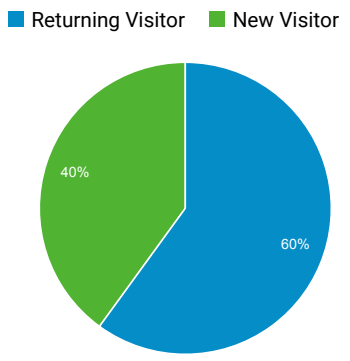

Visión general de la audiencia

Escazu
0,02 % Usuarios

1 sept. 2020 - 6 sept. 2020

Visión general

Usuarios Escazu
15

Usuarios nuevos Escazu
6

Sesiones Escazu
24

Número de sesiones por usuario Escazu
1,60

Número de visitas a páginas Escazu
115

Páginas/sesión Escazu
4,79

Duración media de la sesión Escazu
00:06:20

Porcentaje de rebote Escazu
41,67 %

Ciudad	Usuarios	% Usuarios
1. (not set)	12	80,00 %
2. Santiago	1	6,67 %
3. Arequipa	1	6,67 %
4. Cusco	1	6,67 %