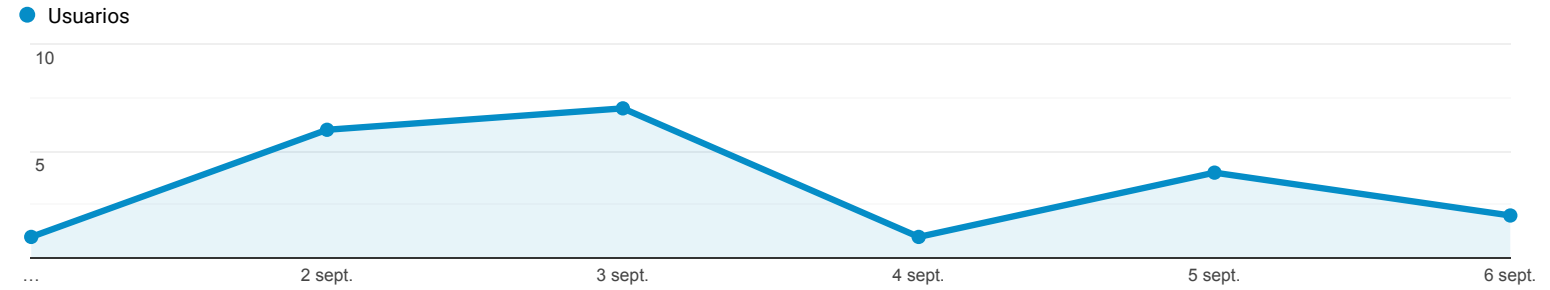

Visión general de la audiencia

Escazu
0,02 % Usuarios

1 sept. 2020 - 6 sept. 2020

Visión general

Usuarios Escazu
15

Usuarios nuevos Escazu
6

Sesiones Escazu
24

Número de sesiones por usuario Escazu
1,60

Número de visitas a páginas Escazu
115

Páginas/sesión Escazu
4,79

Duración media de la sesión Escazu
00:06:20

Porcentaje de rebote Escazu
41,67 %

Ciudad	Usuarios	% Usuarios
1. (not set)	12	80,00 %
2. Santiago	1	6,67 %
3. Arequipa	1	6,67 %
4. Cusco	1	6,67 %