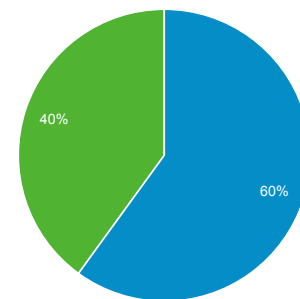

Visión general de la audiencia

Escazu
0,02 % Usuarios

1 sept. 2020 - 6 sept. 2020

Visión general

Returning Visitor New Visitor

Idioma	Usuarios	% Usuarios
1. es-es	9	56,25 %
2. es-419	3	18,75 %
3. es-pe	3	18,75 %
4. es-us	1	6,25 %