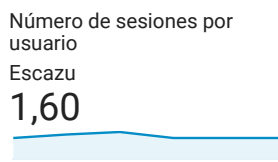

Visión general de la audiencia

Escazu
0,02 % Usuarios

1 sept. 2020 - 6 sept. 2020

Visión general

Returning Visitor New Visitor

Idioma	Usuarios	% Usuarios
1. es-es	9	56,25 %
2. es-419	3	18,75 %
3. es-pe	3	18,75 %
4. es-us	1	6,25 %