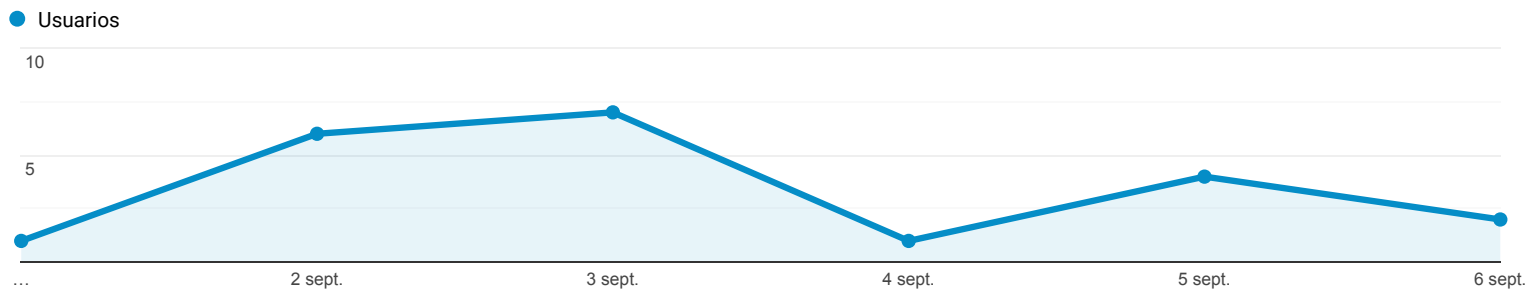

Visión general de la audiencia

Escazu
0,02 % Usuarios

1 sept. 2020 - 6 sept. 2020

Visión general

Returning Visitor New Visitor

Idioma	Usuarios	% Usuarios
1. es-es	9	56,25 %
2. es-419	3	18,75 %
3. es-pe	3	18,75 %
4. es-us	1	6,25 %