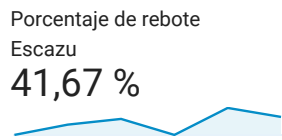

Visión general de la audiencia

Escazu
0,02 % Usuarios

1 sept. 2020 - 6 sept. 2020

Visión general

Returning Visitor New Visitor

Idioma	Usuarios	% Usuarios
1. es-es	9	56,25 %
2. es-419	3	18,75 %
3. es-pe	3	18,75 %
4. es-us	1	6,25 %