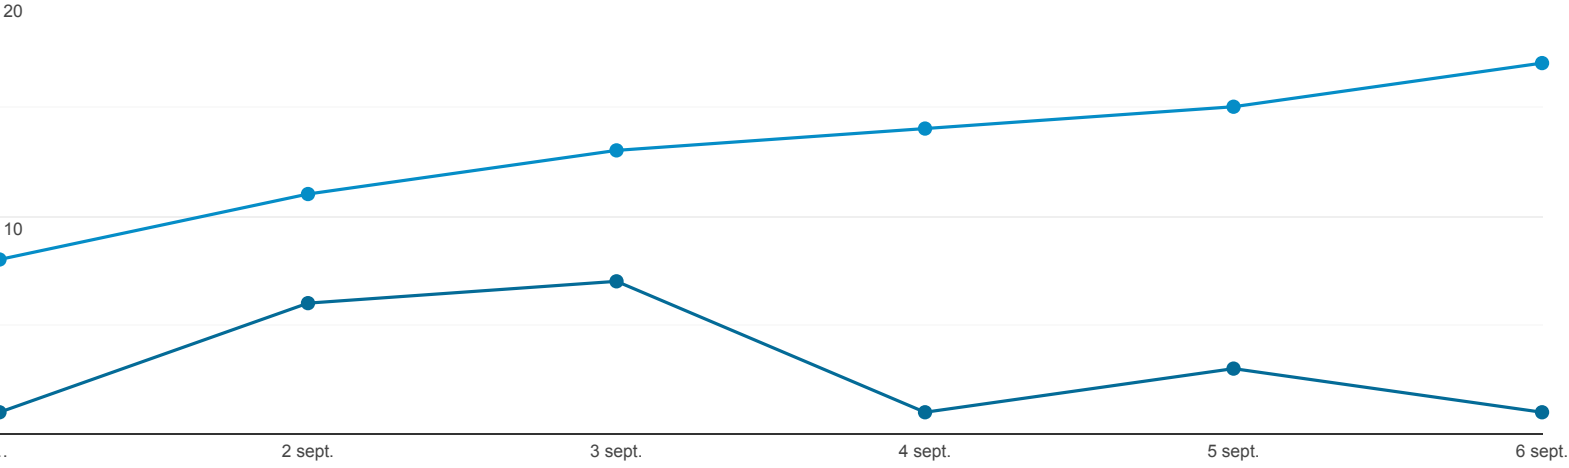

Usuarios activos

Escazu
0,02 % Usuarios

1 sept. 2020 - 6 sept. 2020

Usuarios activos

- Usuarios activos en un día
- Usuarios activos durante 7 días
- Usuarios activos durante 14 días
- Usuarios activos durante 28 días

	Usuarios activos en un día	Usuarios activos durante 7 días	Usuarios activos durante 14 días	Usuarios activos durante 28 días
Escazu	1 % del total: 0,01 % (11.439)	17 % del total: 0,02 % (90.151)	29 % del total: 0,01 % (213.163)	89 % del total: 0,02 % (378.392)