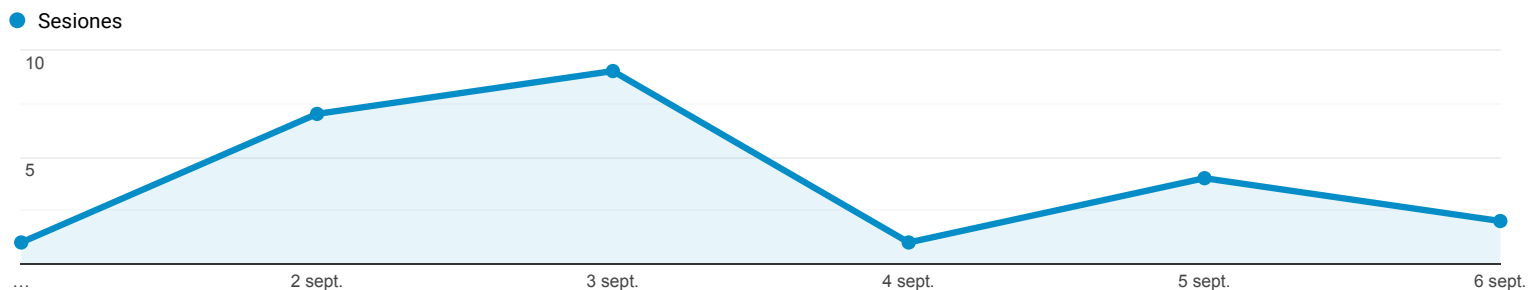

Páginas de destino

Escazu  
0,02 % Entradas

1 sept. 2020 - 6 sept. 2020

Explorador

Resumen

Página de destino	Sesiones	Sesiones
<b>Escazu</b>	<b>24</b> % del total: 0,02 % (110.600)	<b>24</b> % del total: 0,02 % (110.600)
1. <a href="#">/comisiones2020/RR-EE/AcuerdoEscazu/Videos/</a>	10	41,67 %
2. <a href="#">/</a>	7	29,17 %
3. <a href="#">/comisiones2020/RR-EE/AcuerdoEscazu/videos</a>	3	12,50 %
4. <a href="#">/agenda/</a>	1	4,17 %
5. <a href="#">/comisiones2020/RR-EE/AcuerdoEscazu/Videos/?fbclid=IwAR3bSmoMHHgzEfXujQ9ZFv7019NhsvU2k54GsbFdpB__9dgw1H7rnkA9ET8</a>	1	4,17 %
6. <a href="#">/ligasparlamentarias/inicio/</a>	1	4,17 %
7. <a href="#">/noticias/comision-de-rr-ee-inicia-debate-para-definir-ratificacion-de-acuerdo-de-escazu/</a>	1	4,17 %

Contribución al total: Sesiones