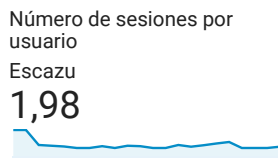

## Visión general de la audiencia

10 ago. 2020 - 31 ago. 2020

Escazu  
0,03 % Usuarios

### Visión general

Returning Visitor New Visitor

Idioma	Usuarios	% Usuarios
1. es-419	29	35,37 %
2. es-es	23	28,05 %
3. es-pe	10	12,20 %
4. es-us	10	12,20 %
5. en-us	5	6,10 %
6. es	3	3,66 %
7. en	2	2,44 %