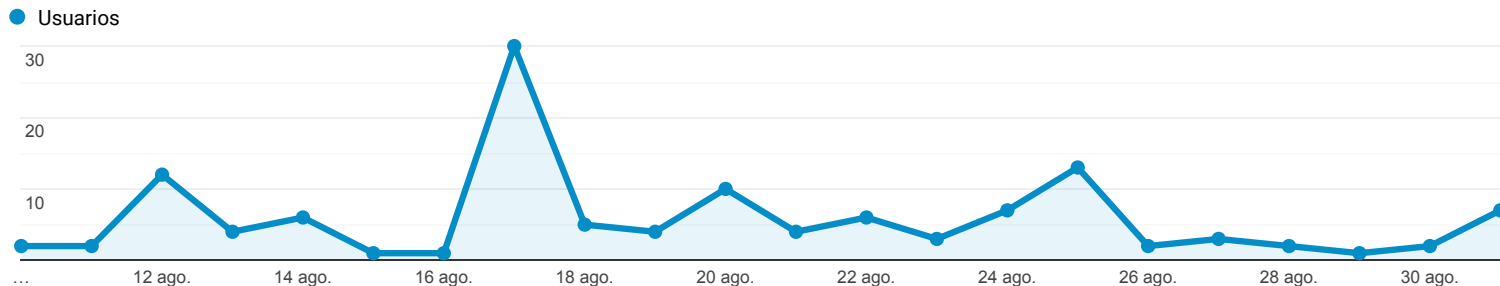

## Visión general de la audiencia

10 ago. 2020 - 31 ago. 2020

Escazu  
0,03 % Usuarios

### Visión general

Returning Visitor New Visitor

Idioma	Usuarios	% Usuarios
1. es-419	29	35,37 %
2. es-es	23	28,05 %
3. es-pe	10	12,20 %
4. es-us	10	12,20 %
5. en-us	5	6,10 %
6. es	3	3,66 %
7. en	2	2,44 %