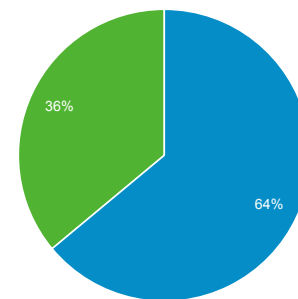

## Visión general de la audiencia

10 ago. 2020 - 31 ago. 2020

Escazu  
0,03 % Usuarios

### Visión general

Returning Visitor New Visitor

Idioma	Usuarios	% Usuarios
1. es-419	29	35,37 %
2. es-es	23	28,05 %
3. es-pe	10	12,20 %
4. es-us	10	12,20 %
5. en-us	5	6,10 %
6. es	3	3,66 %
7. en	2	2,44 %