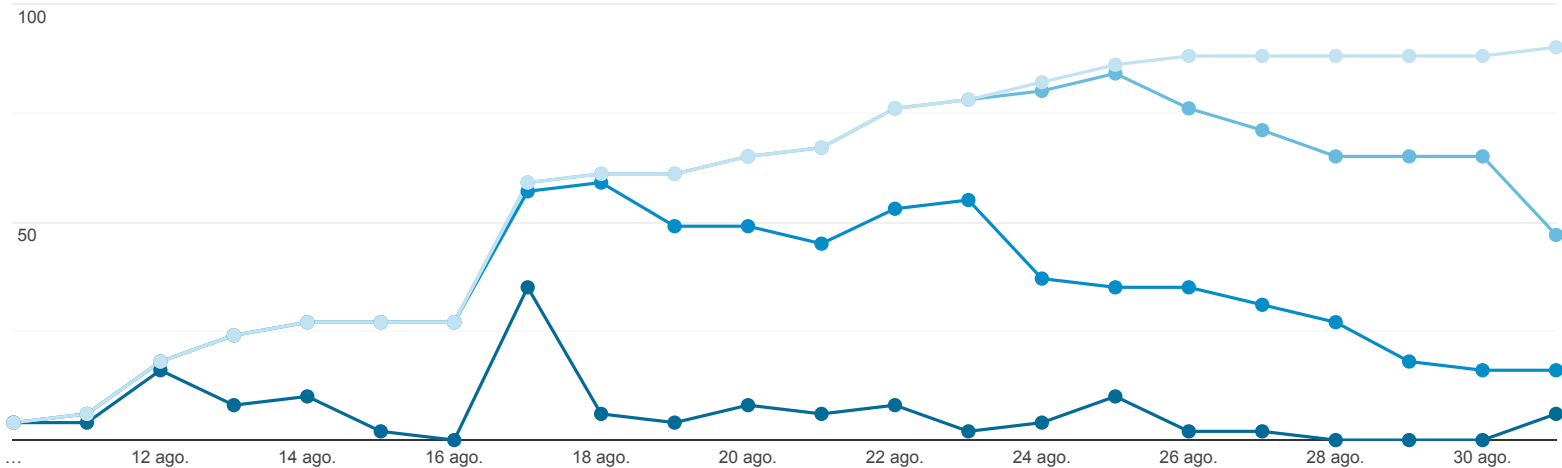

Usuarios activos

10 ago. 2020 - 31 ago. 2020

Escazu
0,03 % Usuarios

Usuarios activos

Usuarios activos en un día

Usuarios activos durante 7 días

Usuarios activos durante 14 días

Usuarios activos durante 28 días

Escazu

Usuarios activos en un día

7

% del total: 0,04 % (16.314)

Usuarios activos durante 7 días

16

% del total: 0,01 % (125.734)

Usuarios activos durante 14 días

47

% del total: 0,02 % (229.108)

Usuarios activos durante 28 días

90

% del total: 0,02 % (386.127)