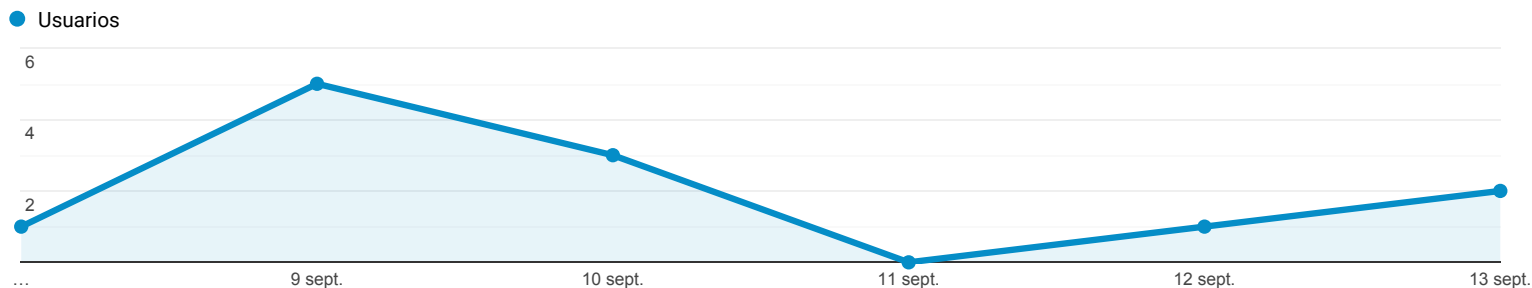

Visión general de la audiencia

Escazu
0,01 % Usuarios

8 sept. 2020 - 13 sept. 2020

Visión general

Returning Visitor New Visitor

Idioma	Usuarios	% Usuarios
1. es-es	4	40,00 %
2. es-pe	3	30,00 %
3. es-419	2	20,00 %
4. es-us	1	10,00 %