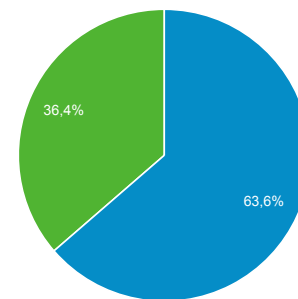

Visión general de la audiencia

Escazu
0,01 % Usuarios

8 sept. 2020 - 13 sept. 2020

Visión general

Returning Visitor New Visitor

Idioma	Usuarios	% Usuarios
1. es-es	4	40,00 %
2. es-pe	3	30,00 %
3. es-419	2	20,00 %
4. es-us	1	10,00 %