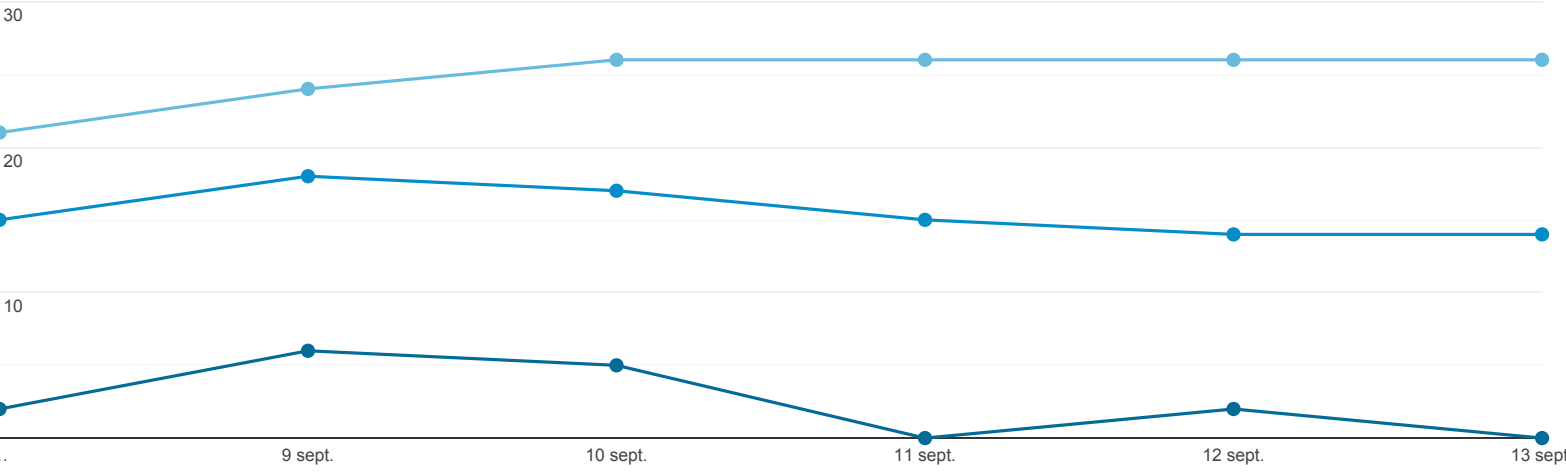

Usuarios activos

Escazu
 0,01 % Usuarios

8 sept. 2020 - 13 sept. 2020

Usuarios activos

- Usuarios activos en un día
- Usuarios activos durante 7 días
- Usuarios activos durante 14 días
- Usuarios activos durante 28 días

	Usuarios activos en un día	Usuarios activos durante 7 días	Usuarios activos durante 14 días	Usuarios activos durante 28 días
Escazu	0 % del total: 0,00 % (15.264)	14 % del total: 0,01 % (152.488)	26 % del total: 0,01 % (228.482)	78 % del total: 0,02 % (433.883)