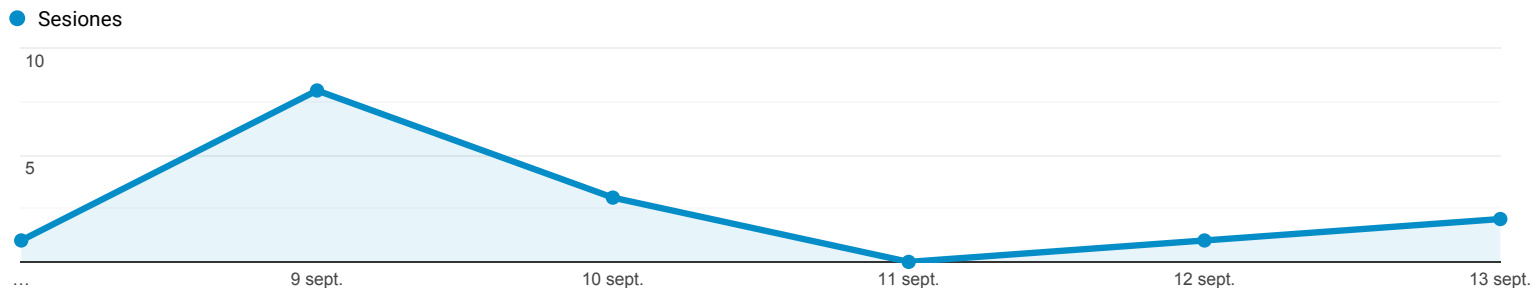

Páginas de destino

Escazu
0,01 % Entradas

8 sept. 2020 - 13 sept. 2020

Explorador

Resumen

Página de destino	Sesiones	Sesiones
Escazu	15 % del total: 0,01 % (183.664)	15 % del total: 0,01 % (183.664)
1. /comisiones2020/RR EE/	7	46,67 %
2. /	3	20,00 %
3. /comisiones2020/RR EE/AcuerdoEscazu/Videos/	3	20,00 %
4. /comisiones2020/RR EE/sobrelacomision/integrantes/	1	6,67 %
5. /Sicr/CenDocBib/ca t_uibd.nsf/RepositorioDocumental	1	6,67 %

Contribución al total: Sesiones