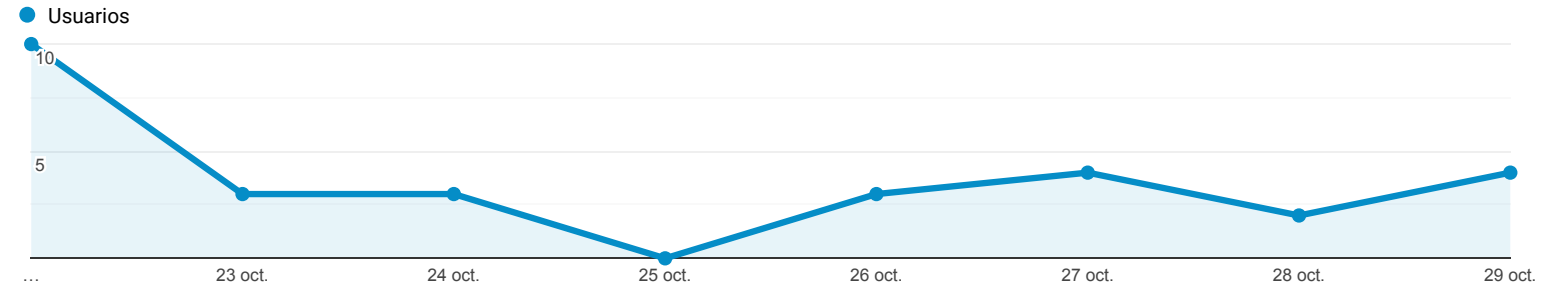

Visión general de la audiencia

Escazu  
0,02 % Usuarios

22 oct. 2020 - 29 oct. 2020

Visión general

Usuarios Escazu  
**28**

Usuarios nuevos Escazu  
**10**

Sesiones Escazu  
**32**

Número de sesiones por usuario Escazu  
**1,14**

Número de visitas a páginas Escazu  
**382**

Páginas/sesión Escazu  
**11,94**

Duración media de la sesión Escazu  
**00:19:11**

Porcentaje de rebote Escazu  
**62,50 %**

Returning Visitor New Visitor

Ciudad	Usuarios	% Usuarios
1. (not set)	19	67,86 %
2. Cusco	3	10,71 %
3. Geneva	2	7,14 %
4. Arequipa	1	3,57 %
5. Pucallpa	1	3,57 %
6. Asuncion	1	3,57 %
7. Singapore	1	3,57 %