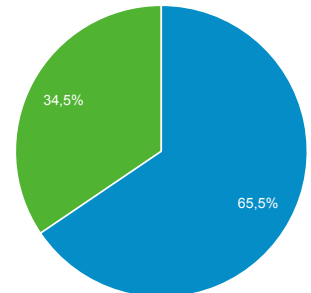

Visión general de la audiencia

Escazu  
0,02 % Usuarios

22 oct. 2020 - 29 oct. 2020

Visión general

Usuarios Escazu  
**28**

Usuarios nuevos Escazu  
**10**

Sesiones Escazu  
**32**

Número de sesiones por usuario Escazu  
**1,14**

Número de visitas a páginas Escazu  
**382**

Páginas/sesión Escazu  
**11,94**

Duración media de la sesión Escazu  
**00:19:11**

Porcentaje de rebote Escazu  
**62,50 %**

Returning Visitor New Visitor

Ciudad	Usuarios	% Usuarios
1. (not set)	19	67,86 %
2. Cusco	3	10,71 %
3. Geneva	2	7,14 %
4. Arequipa	1	3,57 %
5. Pucallpa	1	3,57 %
6. Asuncion	1	3,57 %
7. Singapore	1	3,57 %