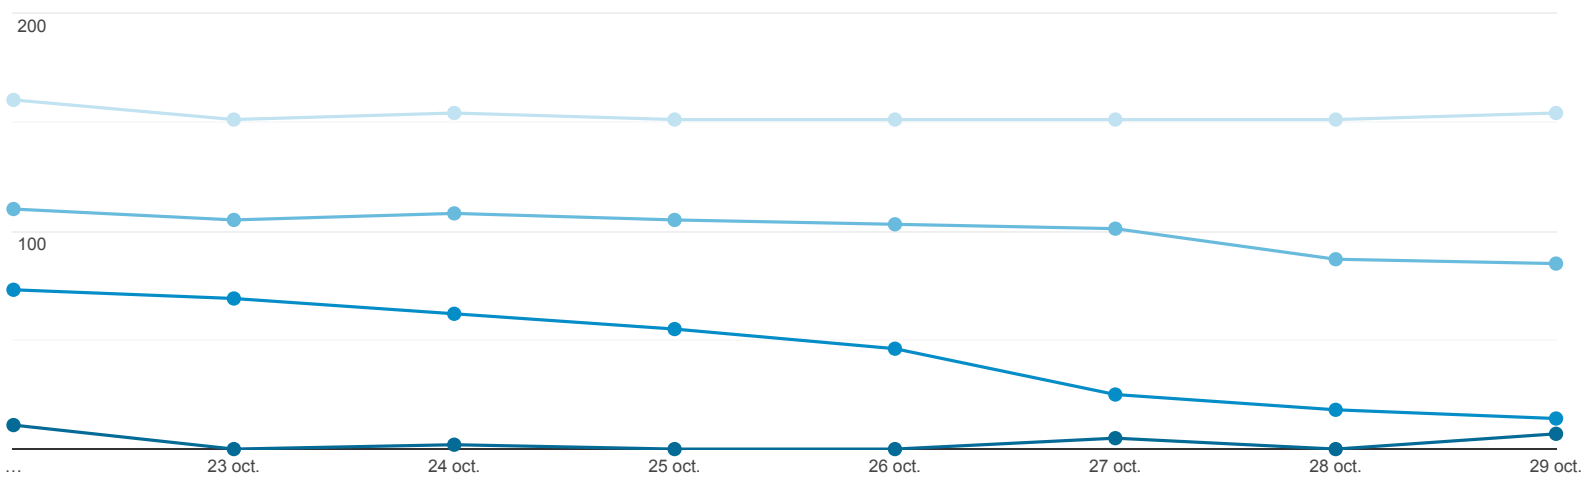

## Usuarios activos

Escazu  
0,02 % Usuarios

22 oct. 2020 - 29 oct. 2020

### Usuarios activos

Usuarios activos en un día

Usuarios activos durante 7 días

Usuarios activos durante 14 días

Usuarios activos durante 28 días

	Usuarios activos en un día	Usuarios activos durante 7 días	Usuarios activos durante 14 días	Usuarios activos durante 28 días
Escazu	<b>7</b> % del total: 0,03 % (20.461)	<b>14</b> % del total: 0,01 % (139.957)	<b>85</b> % del total: 0,02 % (344.045)	<b>154</b> % del total: 0,02 % (663.745)