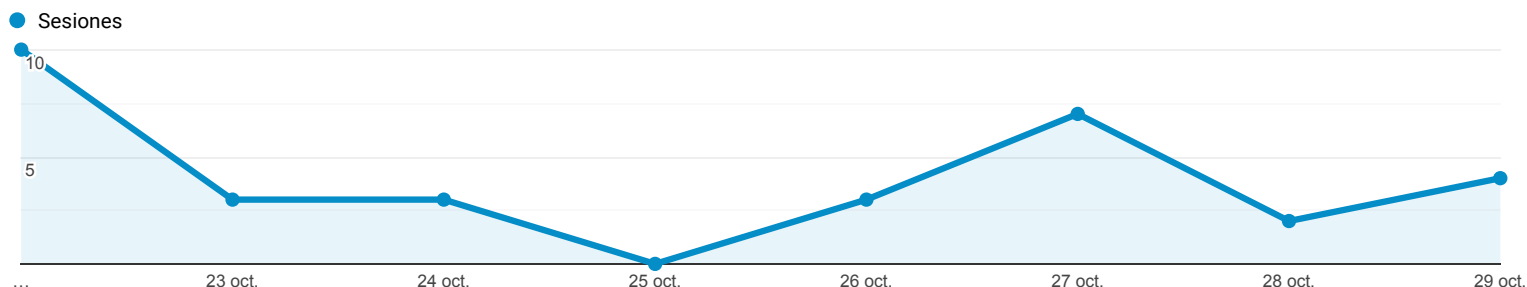

Páginas de destino

Escazu  
0,01 % Entradas

22 oct. 2020 - 29 oct. 2020

Explorador

Resumen

Página de destino	Sesiones	Sesiones
<b>Escazu</b>	<b>32</b> % del total: 0,01 % (247.430)	<b>32</b> % del total: 0,01 % (247.430)
1. /comisiones2020/RR EE/AcuerdoEscazu/Videos/	22	68,75 %
2. /comisiones2020/RR EE/	3	9,38 %
3. /	2	6,25 %
4. /CuadrodeComisiones/	2	6,25 %
5. /noticias/comision-de-relaciones-exteriores-archivo-propuestas-para-ratificar-acuerdo-de-escazu/	1	3,12 %
6. /sigr/tradocestproc/Expvirt_2011.nsf/visbusqptramdoc1621/05919?opendocument=	1	3,12 %
7. /transparencia_logistica/	1	3,12 %

Contribución al total: Sesiones