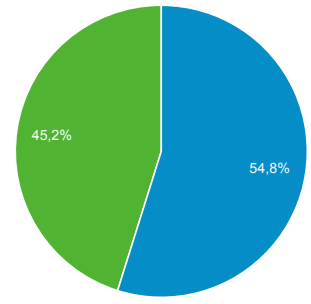

### Visión general de la audiencia

**Escazu**  
0,03 % Usuarios

21 sept. 2020 - 28 sept. 2020

**Visión general**

**Usuarios**  
Escazu  
**31**

**Usuarios nuevos**  
Escazu  
**14**

**Sesiones**  
Escazu  
**46**

**Número de sesiones por usuario**  
Escazu  
**1,48**

**Número de visitas a páginas**  
Escazu  
**261**

**Páginas/sesión**  
Escazu  
**5,67**

**Duración media de la sesión**  
Escazu  
**00:05:28**

**Porcentaje de rebote**  
Escazu  
**39,13 %**

■ Returning Visitor ■ New Visitor

Idioma	Usuarios	% Usuarios
1. es-es	12	38,71 %
2. es-419	10	32,26 %
3. es-pe	5	16,13 %
4. es-us	3	9,68 %
5. es	1	3,23 %