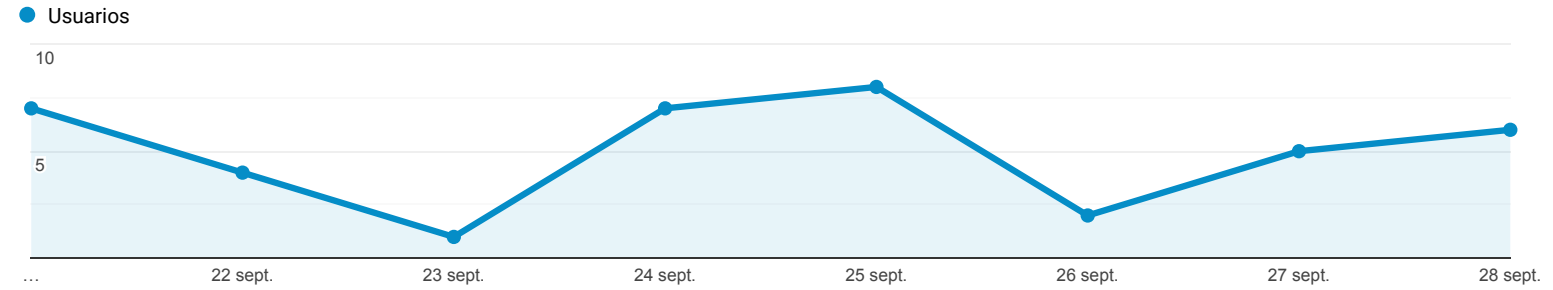

### Visión general de la audiencia

**Escazu**  
0,03 % Usuarios

21 sept. 2020 - 28 sept. 2020

**Visión general**

**Usuarios**  
Escazu  
**31**

**Usuarios nuevos**  
Escazu  
**14**

**Sesiones**  
Escazu  
**46**

**Número de sesiones por usuario**  
Escazu  
**1,48**

**Número de visitas a páginas**  
Escazu  
**261**

**Páginas/sesión**  
Escazu  
**5,67**

**Duración media de la sesión**  
Escazu  
**00:05:28**

**Porcentaje de rebote**  
Escazu  
**39,13 %**