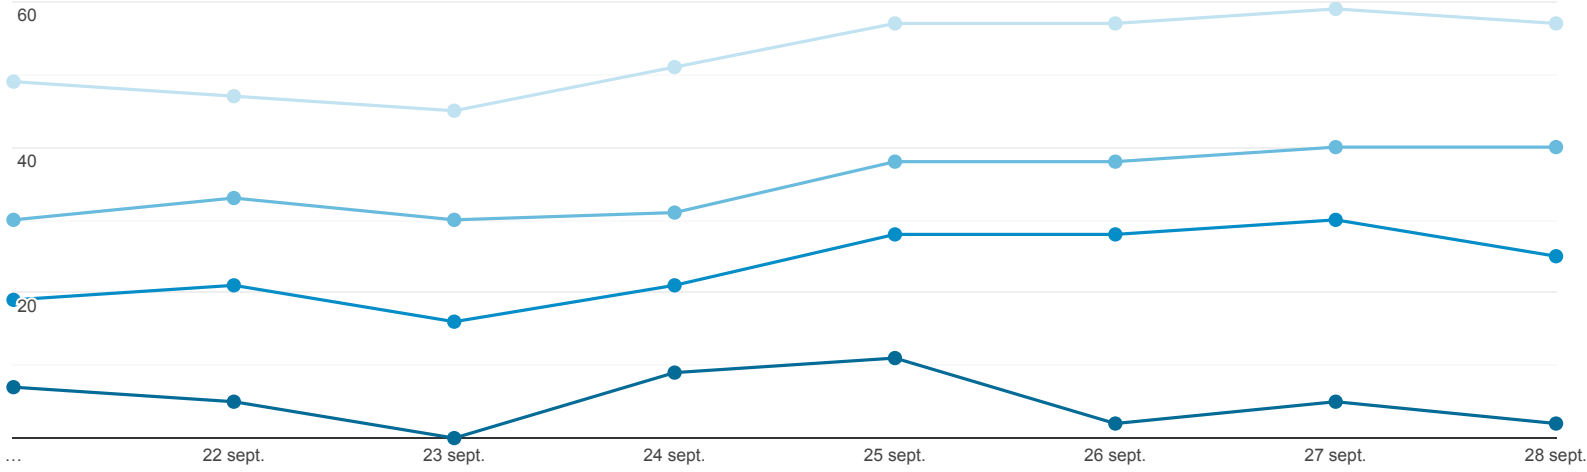

## Usuarios activos

Escazu  
0,03 % Usuarios

21 sept. 2020 - 28 sept. 2020

### Usuarios activos

Usuarios activos en un día

Usuarios activos durante 7 días

Usuarios activos durante 14 días

Usuarios activos durante 28 días

	Usuarios activos en un día	Usuarios activos durante 7 días	Usuarios activos durante 14 días	Usuarios activos durante 28 días
Escazu	6 % del total: 0,05 % (11.758)	26 % del total: 0,03 % (93.159)	41 % del total: 0,02 % (230.104)	58 % del total: 0,01 % (442.660)