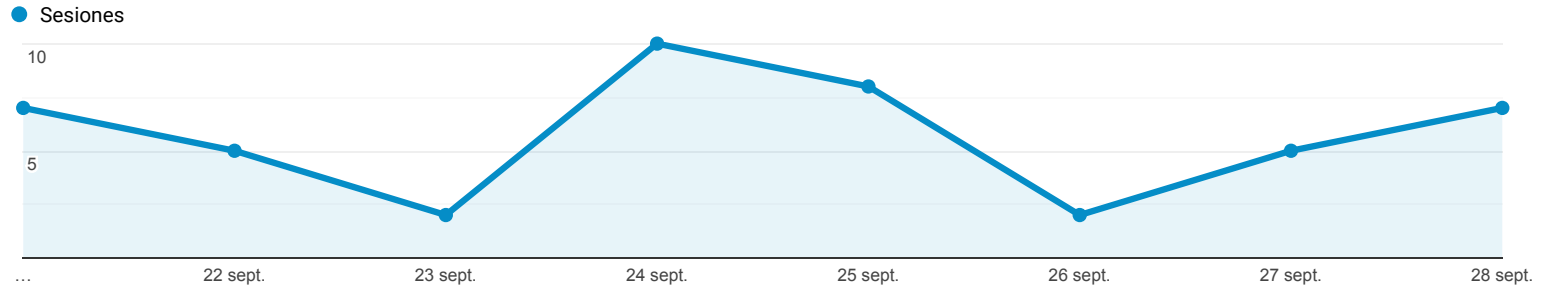

Páginas de destino

Escazu
0,03 % Entradas

21 sept. 2020 - 28 sept. 2020

Explorador

Resumen

Página de destino	Sesiones	Sesiones	Contribución al total:
Escazu	46 % del total: 0,03 % (142.414)	46 % del total: 0,03 % (142.414)	
1. /comisiones2020/RR EE/AcuerdoEscazu/Videos/	22	47,83 %	
2. /	9	19,57 %	
3. /comisiones2020/RR EE/	6	13,04 %	
4. /comisiones2020/RR EE/AcuerdoEscazu/Videos	1	2,17 %	
5. /comisiones2020/RR EE/laborlegislativa/Pro_ley/?K=	1	2,17 %	
6. /comisiones2020/RR EE/prensa/notasdeprensa/	1	2,17 %	
7. /comisiones2020/RR EE/Sesioncomisiones/	1	2,17 %	
8. /comisiones2020/RR EE/sobrelacomision/plan-trabajo/	1	2,17 %	
9. /CuadrodeComisiones/	1	2,17 %	
10. /mocionespresentadas/home?K=65	1	2,17 %	
11. /noticias/comision-de-rr-ee-inicia-debate-para-definir-ratificacion-de-acuerdo-de-escazu/	1	2,17 %	
12. /pleno/congresistas/	1	2,17 %	