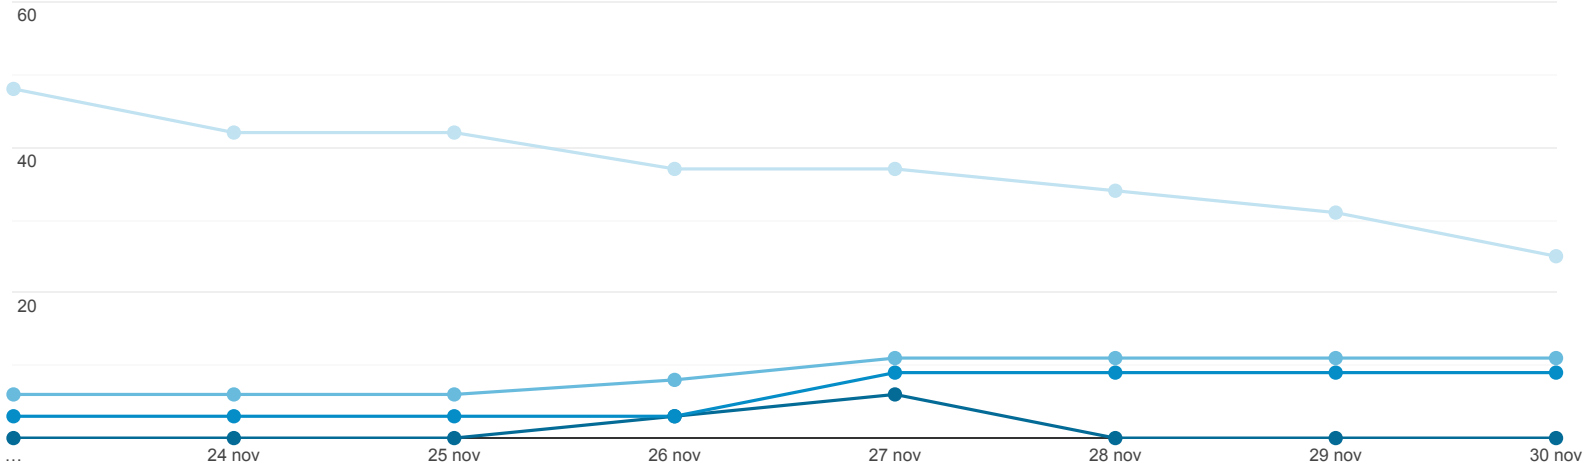

Usuarios activos

Escazu
0,01 % Usuarios

23 nov 2020 - 30 nov 2020

Usuarios activos

Usuarios activos en un día

Usuarios activos durante 7 días

Usuarios activos durante 14 días

Usuarios activos durante 28 días

	Usuarios activos en un día	Usuarios activos durante 7 días	Usuarios activos durante 14 días	Usuarios activos durante 28 días
Escazu	0 % del total: 0,00 % (7.633)	9 % del total: 0,01 % (117.370)	12 % del total: 0,00 % (279.919)	25 % del total: 0,00 % (862.877)