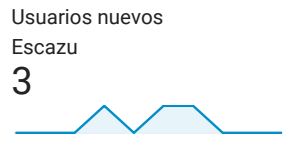

## Vista general de la audiencia

Escazu  
0,00 % Usuarios

22 mar 2021 - 31 mar 2021

### Vista general

■ New Visitor ■ Returning Visitor

Ciudad	Usuarios	% Usuarios
1. (not set)	2	40,00 %
2. Santo Domingo	2	40,00 %
3. (not set)	1	20,00 %