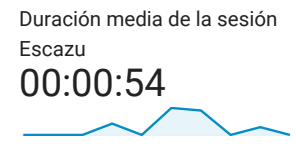

## Vista general de la audiencia

Escazu  
0,00 % Usuarios

22 mar 2021 - 31 mar 2021

### Vista general

■ New Visitor ■ Returning Visitor

Ciudad	Usuarios	% Usuarios
1. (not set)	2	40,00 %
2. Santo Domingo	2	40,00 %
3. (not set)	1	20,00 %