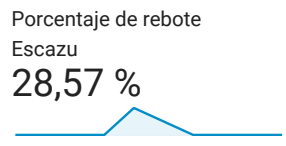

## Vista general de la audiencia

Escazu  
0,00 % Usuarios

22 mar 2021 - 31 mar 2021

### Vista general

■ New Visitor ■ Returning Visitor

Ciudad	Usuarios	% Usuarios
1. (not set)	2	40,00 %
2. Santo Domingo	2	40,00 %
3. (not set)	1	20,00 %