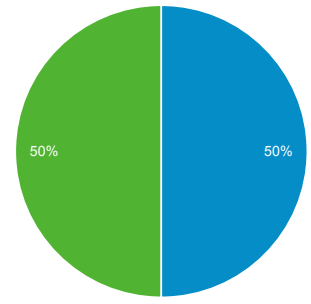

## Vista general de la audiencia

Escazu  
0,00 % Usuarios

22 mar 2021 - 31 mar 2021

### Vista general

■ New Visitor ■ Returning Visitor

Ciudad	Usuarios	% Usuarios
1. (not set)	2	40,00 %
2. Santo Domingo	2	40,00 %
3. (not set)	1	20,00 %