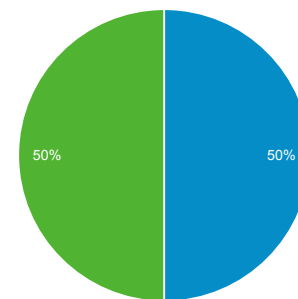

## Vista general de la audiencia

Escazu  
0,00 % Usuarios

22 mar 2021 - 31 mar 2021

### Vista general

■ New Visitor ■ Returning Visitor

Idioma	Usuarios	% Usuarios
1. es-419	2	40,00 %
2. es-es	2	40,00 %
3. es-us	1	20,00 %