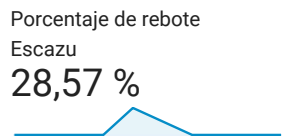

## Vista general de la audiencia

Escazu  
0,00 % Usuarios

22 mar 2021 - 31 mar 2021

### Vista general

■ New Visitor ■ Returning Visitor

Idioma	Usuarios	% Usuarios
1. es-419	2	40,00 %
2. es-es	2	40,00 %
3. es-us	1	20,00 %