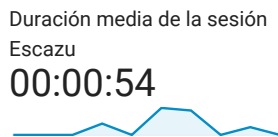

## Vista general de la audiencia

Escazu  
0,00 % Usuarios

22 mar 2021 - 31 mar 2021

### Vista general

■ New Visitor ■ Returning Visitor

Idioma	Usuarios	% Usuarios
1. es-419	2	40,00 %
2. es-es	2	40,00 %
3. es-us	1	20,00 %