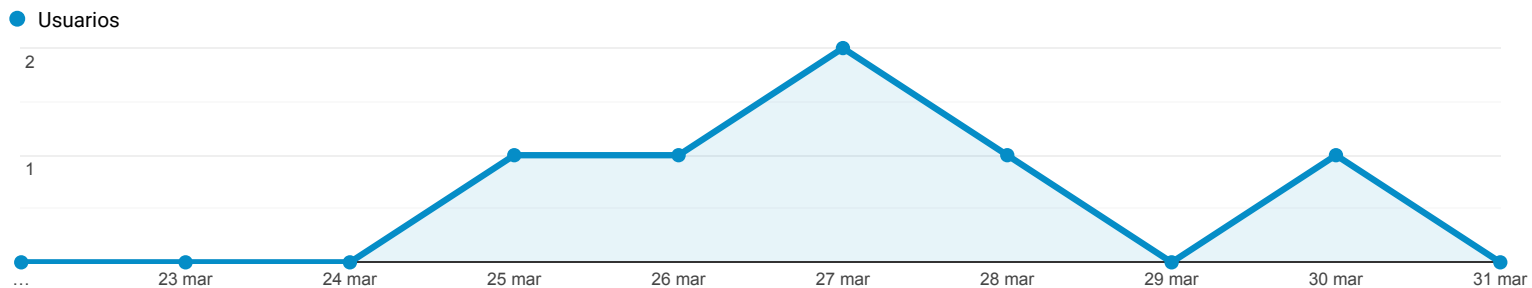

## Vista general de la audiencia

Escazu  
0,00 % Usuarios

22 mar 2021 - 31 mar 2021

### Vista general

■ New Visitor ■ Returning Visitor

Idioma	Usuarios	% Usuarios
1. es-419	2	40,00 %
2. es-es	2	40,00 %
3. es-us	1	20,00 %