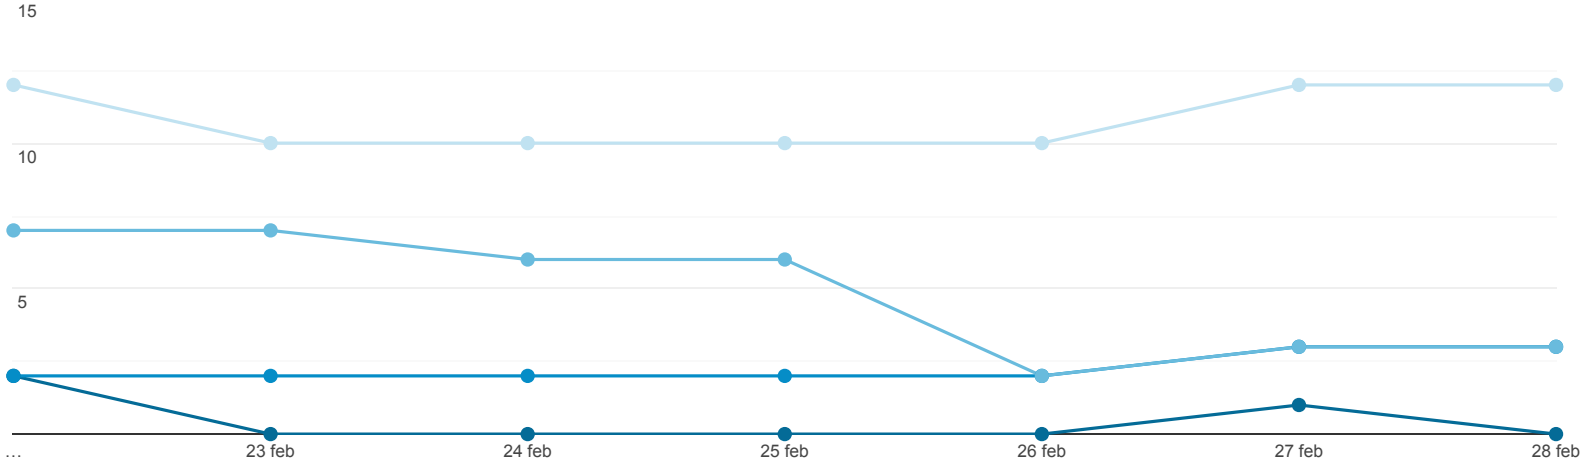

Usuarios activos

22 feb 2021 - 28 feb 2021

Escazu
0,00 % Usuarios

Usuarios activos

Usuarios activos en un día

Usuarios activos durante 7 días

Usuarios activos durante 14 días

Usuarios activos durante 28 días

Escazu

Usuarios activos en un día

0

% del total: 0,00 % (10.614)

Usuarios activos durante 7 días

3

% del total: 0,00 % (82.646)

Usuarios activos durante 14 días

3

% del total: 0,00 % (169.993)

Usuarios activos durante 28 días

12

% del total: 0,00 % (315.135)