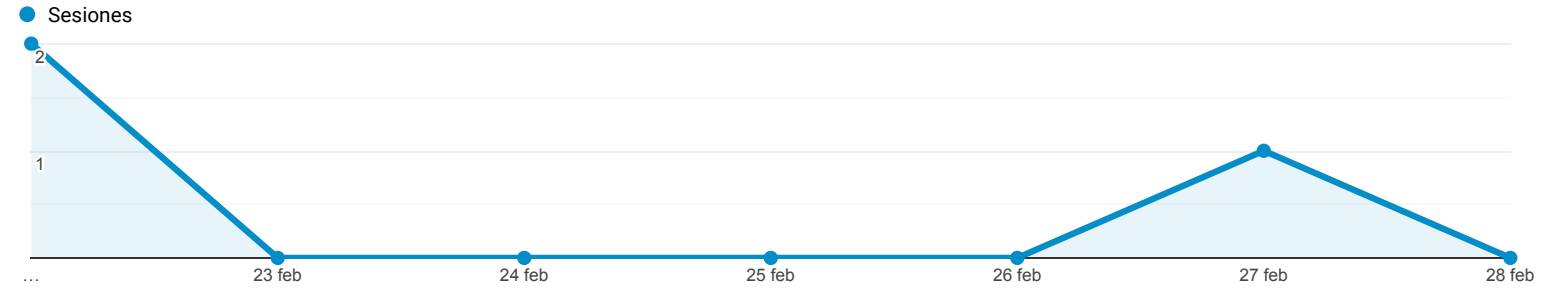

Páginas de destino

Escazu
0,00 % Entradas

22 feb 2021 - 28 feb 2021

Explorador

Resumen

Página de destino	Sesiones	Sesiones
Escazu	3 % del total: 0,00 % (111.281)	3 % del total: 0,00 % (111.281)
1. /comisiones2020/RR-EE/AcuerdoEscazu/Videos/	2	66,67 %
2. /	1	33,33 %

Contribución al total: Sesiones