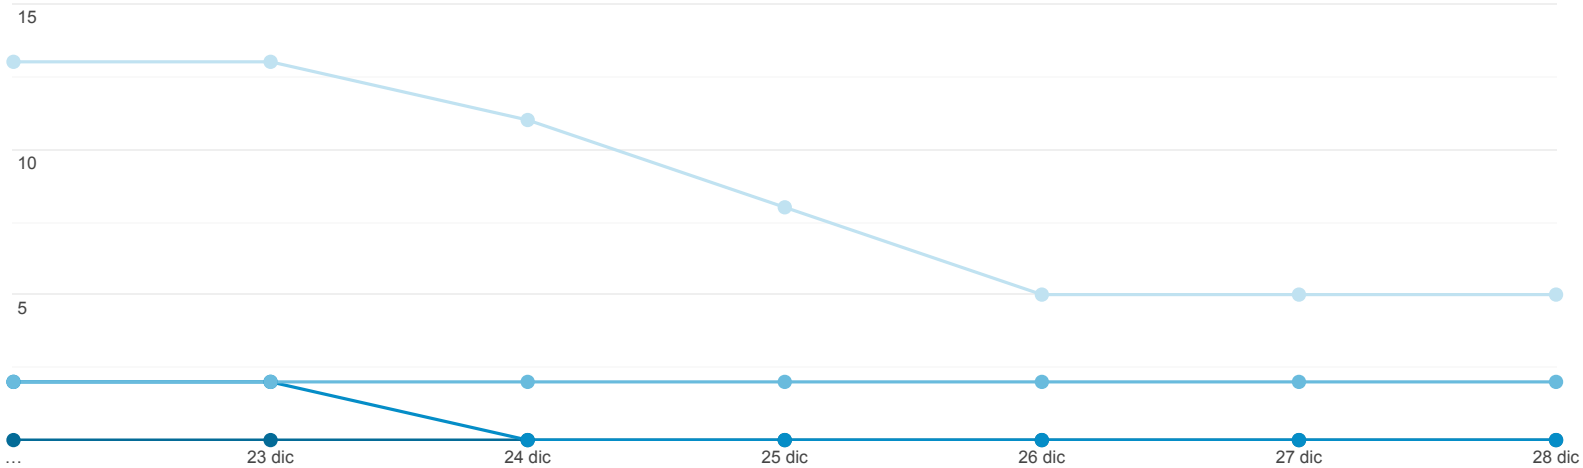

Usuarios activos

22 dic 2020 - 28 dic 2020

Escazu
0,00 % Usuarios

Usuarios activos

Usuarios activos en un día

Usuarios activos durante 7 días

Usuarios activos durante 14 días

Usuarios activos durante 28 días

Escazu

Usuarios activos en un día

0

% del total: 0,00 % (16.691)

Usuarios activos durante 7 días

0

% del total: 0,00 % (61.237)

Usuarios activos durante 14 días

2

% del total: 0,00 % (161.647)

Usuarios activos durante 28 días

5

% del total: 0,00 % (438.118)