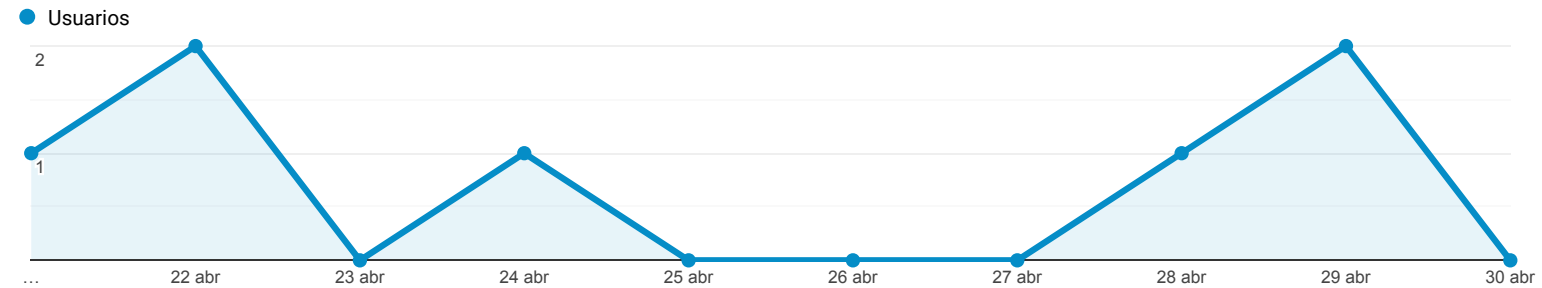

Vista general de la audiencia

Escazu  
0,00 % Usuarios

21 abr 2021 - 30 abr 2021

Vista general

Usuarios Escazu  
**6**

Usuarios nuevos Escazu  
**3**

Sesiones Escazu  
**8**

Número de sesiones por usuario Escazu  
**1,33**

Número de visitas a páginas Escazu  
**25**

Páginas/sesión Escazu  
**3,12**

Duración media de la sesión Escazu  
**00:06:16**

Porcentaje de rebote Escazu  
**50,00 %**

■ New Visitor ■ Returning Visitor

País	Usuarios	% Usuarios
1. Peru	6	100,00 %