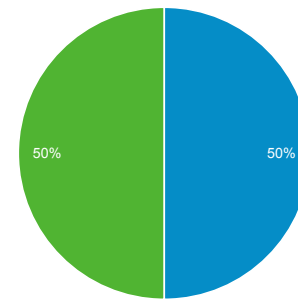

Vista general de la audiencia

Escazu  
0,00 % Usuarios

21 abr 2021 - 30 abr 2021

Vista general

Usuarios Escazu  
**6**

Usuarios nuevos Escazu  
**3**

Sesiones Escazu  
**8**

Número de sesiones por usuario Escazu  
**1,33**

Número de visitas a páginas Escazu  
**25**

Páginas/sesión Escazu  
**3,12**

Duración media de la sesión Escazu  
**00:06:16**

Porcentaje de rebote Escazu  
**50,00 %**

■ New Visitor ■ Returning Visitor

País	Usuarios	% Usuarios
1. Peru	6	100,00 %