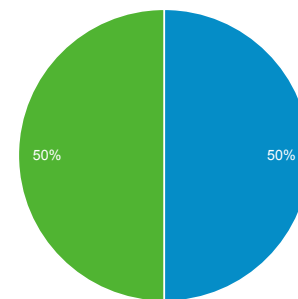

Vista general de la audiencia

21 abr 2021 - 30 abr 2021

Escazu
0,00 % Usuarios

Vista general

■ New Visitor ■ Returning Visitor

Ciudad	Usuarios	% Usuarios
1. (not set)	4	66,67 %
2. Ayacucho	1	16,67 %
3. Tacna	1	16,67 %