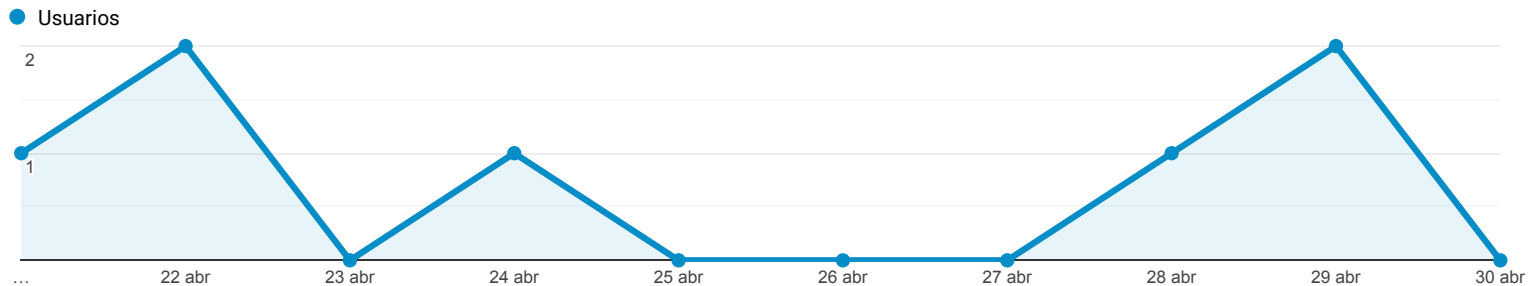

Vista general de la audiencia

21 abr 2021 - 30 abr 2021

Escazu
0,00 % Usuarios

Vista general

■ New Visitor ■ Returning Visitor

Ciudad	Usuarios	% Usuarios
1. (not set)	4	66,67 %
2. Ayacucho	1	16,67 %
3. Tacna	1	16,67 %