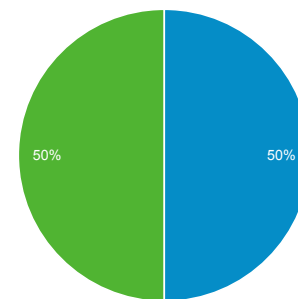

Vista general de la audiencia

21 abr 2021 - 30 abr 2021

Escazu
0,00 % Usuarios

Vista general

■ New Visitor ■ Returning Visitor

Idioma	Usuarios	% Usuarios
1. es-es	4	66,67 %
2. en-us	1	16,67 %
3. es-mx	1	16,67 %