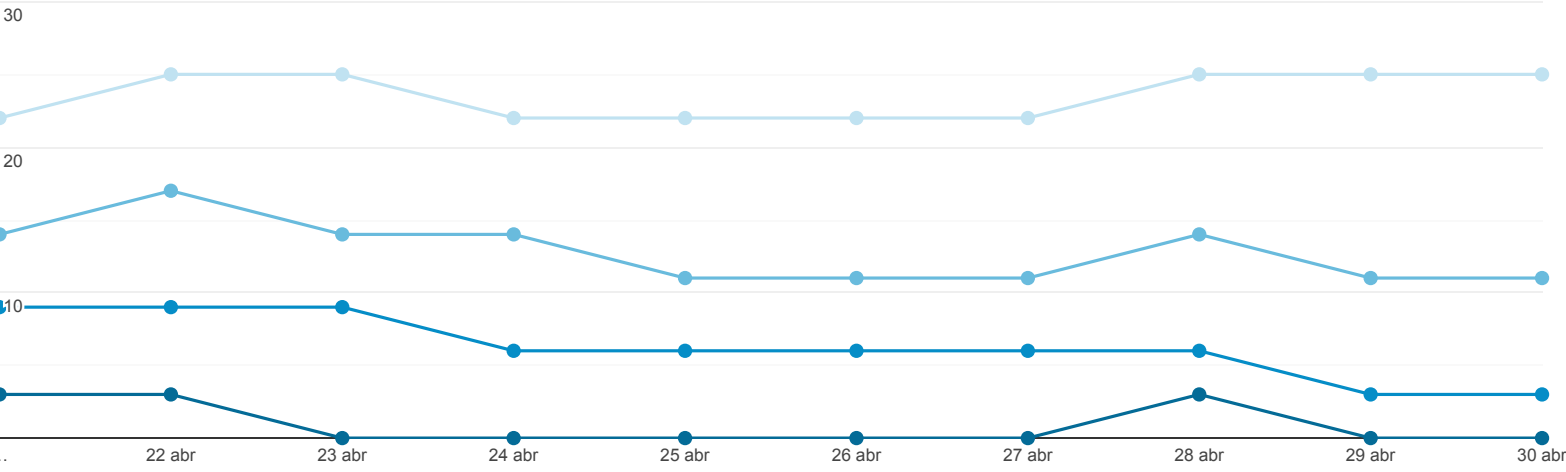

Usuarios activos

21 abr 2021 - 30 abr 2021

Escazu
0,00 % Usuarios

Usuarios activos

- Usuarios activos en un día
- Usuarios activos durante 7 días
- Usuarios activos durante 14 días
- Usuarios activos durante 28 días

| | Usuarios activos en un día | Usuarios activos durante 7 días | Usuarios activos durante 14 días | Usuarios activos durante 28 días |
|--------|-----------------------------------|------------------------------------|-------------------------------------|-------------------------------------|
| Escazu | 0 % del total: 0,00 % (21.113) | 3 % del total: 0,00 % (160.336) | 11 % del total: 0,00 % (336.593) | 25 % del total: 0,00 % (863.574) |