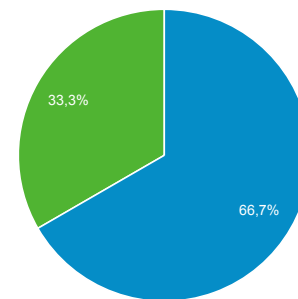

## Visión general de la audiencia

Escazu  
0,01 % Usuarios

14 sept. 2020 - 20 sept. 2020

### Visión general

Returning Visitor New Visitor

Idioma	Usuarios	% Usuarios
1. es-es	6	54,55 %
2. es-pe	2	18,18 %
3. es-419	1	9,09 %
4. es-mx	1	9,09 %
5. es-us	1	9,09 %