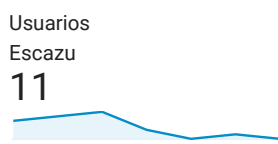

## Visión general de la audiencia

Escazu  
0,01 % Usuarios

14 sept. 2020 - 20 sept. 2020

### Visión general

Returning Visitor New Visitor

Idioma	Usuarios	% Usuarios
1. es-es	6	54,55 %
2. es-pe	2	18,18 %
3. es-419	1	9,09 %
4. es-mx	1	9,09 %
5. es-us	1	9,09 %