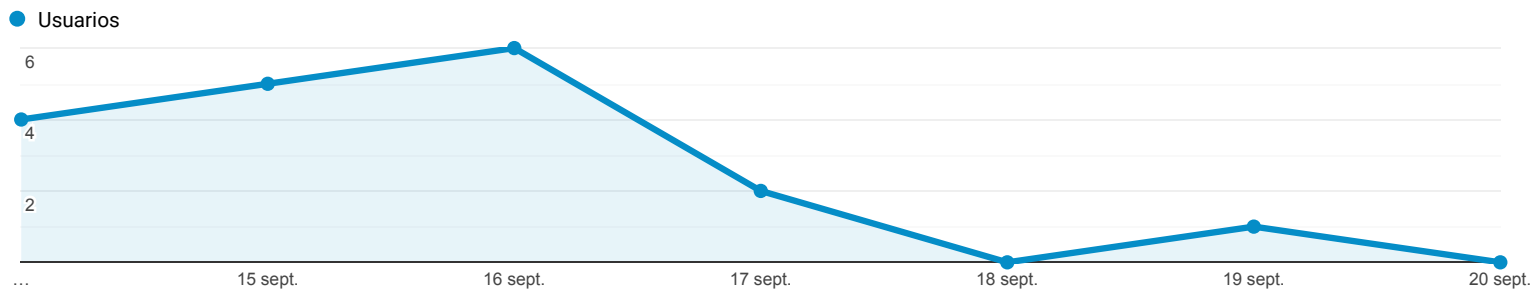

## Visión general de la audiencia

Escazu  
0,01 % Usuarios

14 sept. 2020 - 20 sept. 2020

### Visión general

Returning Visitor New Visitor

Idioma	Usuarios	% Usuarios
1. es-es	6	54,55 %
2. es-pe	2	18,18 %
3. es-419	1	9,09 %
4. es-mx	1	9,09 %
5. es-us	1	9,09 %