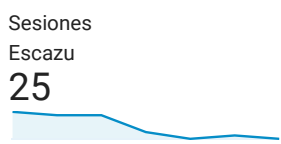

## Visión general de la audiencia

Escazu  
0,01 % Usuarios

14 sept. 2020 - 20 sept. 2020

### Visión general

Returning Visitor New Visitor

Idioma	Usuarios	% Usuarios
1. es-es	6	54,55 %
2. es-pe	2	18,18 %
3. es-419	1	9,09 %
4. es-mx	1	9,09 %
5. es-us	1	9,09 %