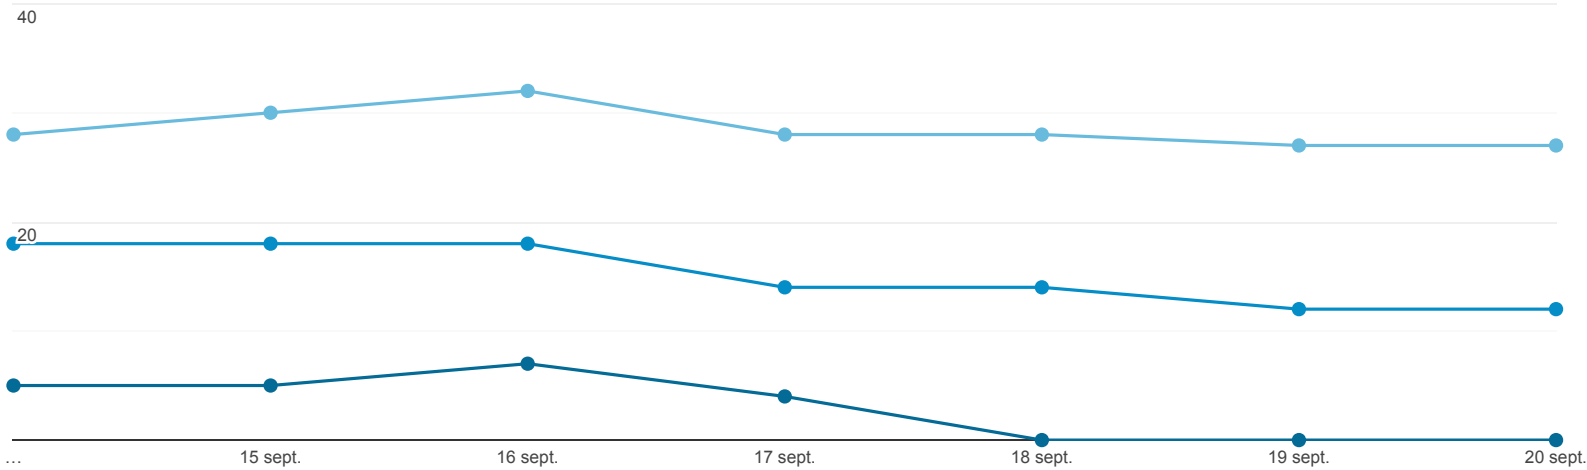

Usuarios activos

Escazu
0,01 % Usuarios

14 sept. 2020 - 20 sept. 2020

Usuarios activos

Usuarios activos en un día

Usuarios activos durante 7 días

Usuarios activos durante 14 días

Usuarios activos durante 28 días

Escazu

Usuarios activos en un día

0

% del total: 0,00 % (11.018)

Usuarios activos durante 7 días

12

% del total: 0,01 % (153.738)

Usuarios activos durante 14 días

21

% del total: 0,01 % (290.311)

Usuarios activos durante 28 días

48

% del total: 0,01 % (475.281)