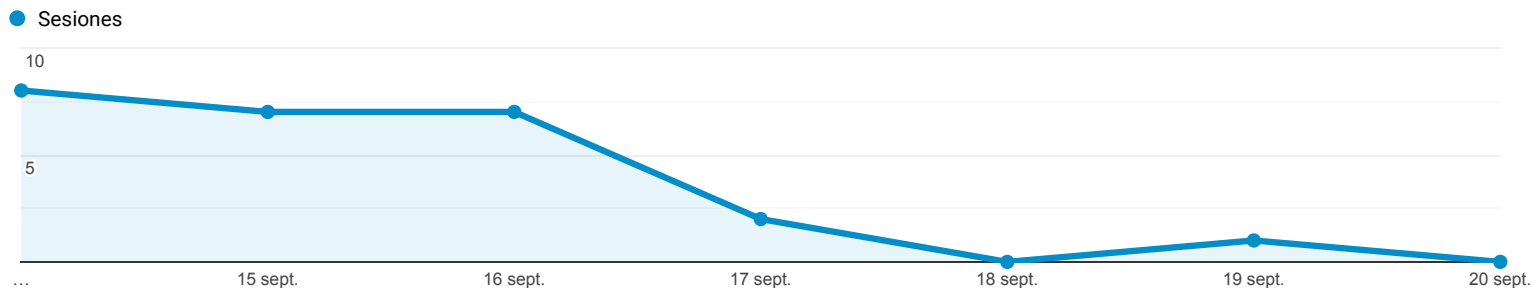

Páginas de destino

Escazu  
0,01 % Entradas

14 sept. 2020 - 20 sept. 2020

Explorador

Resumen

Página de destino	Sesiones	Sesiones
<b>Escazu</b>	<b>25</b> % del total: 0,01 % (227.836)	<b>25</b> % del total: 0,01 % (227.836)
1. /	8	32,00 %
2. /comisiones2020/RR EE/AcuerdoEscazu/Videos/	6	24,00 %
3. /comisiones2020/RR EE/	4	16,00 %
4. /comisiones2018/RR EE/	1	4,00 %
5. /comisiones2020/RR EE/controlpolitico/informesdeinvitados/	1	4,00 %
6. /comisiones2020/RR EE/sobrelacomision/plan-trabajo/	1	4,00 %
7. /CuadrodeComisiones/	1	4,00 %
8. /noticias/congreso-inicio-ciclo-de-webinarios-para-mejorar-trabajo-de-comisiones/	1	4,00 %
9. /pleno/congresistas/	1	4,00 %
10. /Sicr/Prensa/heraldon.ssf/CNnoticiasanteriores/ded125756fe9467a05257a0d00745c0d?OpenDocument=	1	4,00 %

Contribución al total: Sesiones