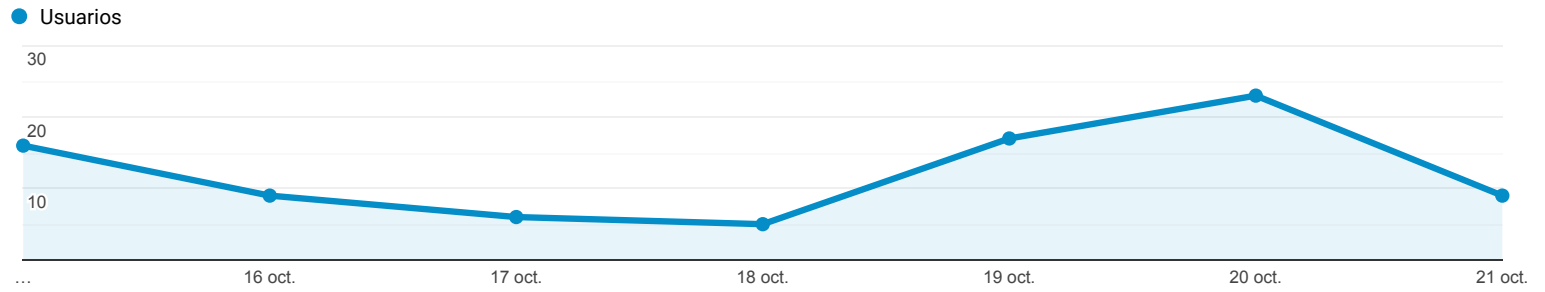

Visitantes nuevos vs recurrentes

Escazu
0,03 % Usuarios

15 oct. 2020 - 21 oct. 2020

Explorador

Resumen

Tipo de usuario	Usuarios	Usuarios
Escazu	69 % del total: 0,03 % (242.099)	69 % del total: 0,03 % (242.099)
1. ■ Returning Visitor	39	54,93 %
2. ■ New Visitor	32	45,07 %

Contribución al total: **Usuarios**