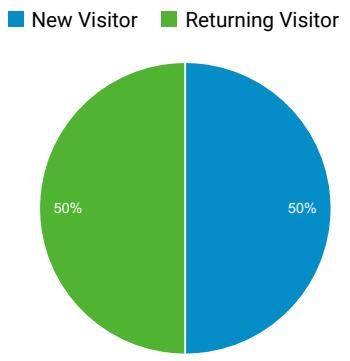

Visión general de la audiencia

Escazu
0,00 % Usuarios

16 nov 2020 - 22 nov 2020

Visión general

| | | |
|-----------------------------------------------------------------|-----------------------------------------------------------|-------------------------------------------------|
| Usuarios Escazu 2 | Usuarios nuevos Escazu 1 | Sesiones Escazu 2 |
| Número de sesiones por usuario Escazu 1,00 | Número de visitas a páginas Escazu 41 | Páginas/sesión Escazu 20,50 |
| Duración media de la sesión Escazu 00:42:39 | Porcentaje de rebote Escazu 0,00 % | |