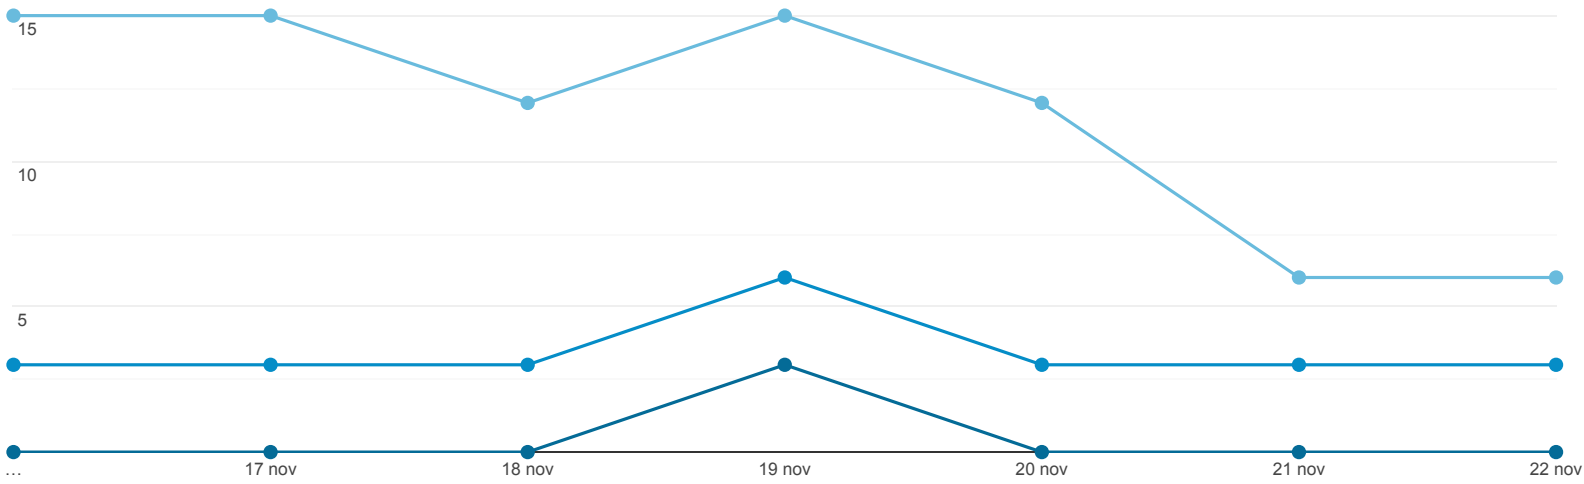

Usuarios activos

Escazu
0,00 % Usuarios

16 nov 2020 - 22 nov 2020

Usuarios activos

Usuarios activos en un día

Usuarios activos durante 7 días

Usuarios activos durante 14 días

Usuarios activos durante 28 días

	Usuarios activos en un día	Usuarios activos durante 7 días	Usuarios activos durante 14 días	Usuarios activos durante 28 días
Escazu	0 % del total: 0,00 % (13.197)	3 % del total: 0,00 % (265.508)	5 % del total: 0,00 % (623.663)	45 % del total: 0,01 % (886.940)