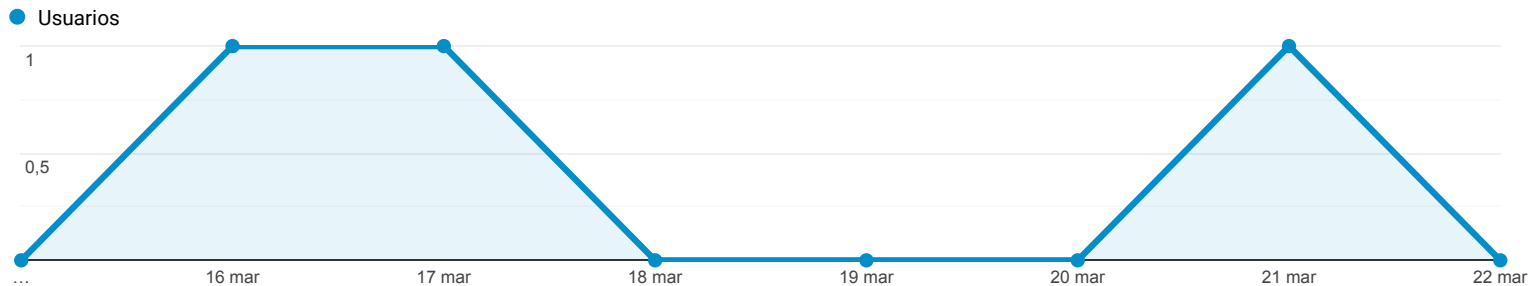

## Visión general de la audiencia

Escazu  
0,00 % Usuarios

15 mar 2021 - 22 mar 2021

### Visión general

■ New Visitor ■ Returning Visitor

País	Usuarios	% Usuarios
1. <a href="#">Peru</a>	2	66,67 %
2. <a href="#">Dominican Republic</a>	1	33,33 %