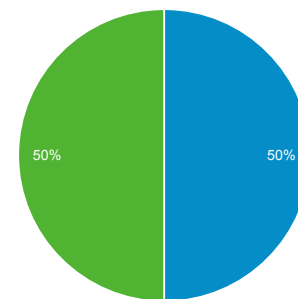

## Visión general de la audiencia

Escazu  
0,00 % Usuarios

15 mar 2021 - 22 mar 2021

### Visión general

■ New Visitor ■ Returning Visitor

País	Usuarios	% Usuarios
1. <a href="#">Peru</a>	2	66,67 %
2. <a href="#">Dominican Republic</a>	1	33,33 %