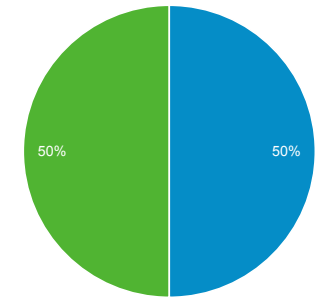

### Visión general de la audiencia

Escazu  
0,00 % Usuarios

15 mar 2021 - 22 mar 2021

Visión general

Usuarios Escazu  
**3**

Usuarios nuevos Escazu  
**2**

Sesiones Escazu  
**5**

Número de sesiones por usuario Escazu  
**1,67**

Número de visitas a páginas Escazu  
**24**

Páginas/sesión Escazu  
**4,80**

■ New Visitor ■ Returning Visitor

Duración media de la sesión Escazu  
**00:08:05**

Porcentaje de rebote Escazu  
**0,00 %**

Ciudad	Usuarios	% Usuarios
1. (not set)	1	33,33 %
2. Santo Domingo	1	33,33 %
3. Cusco	1	33,33 %