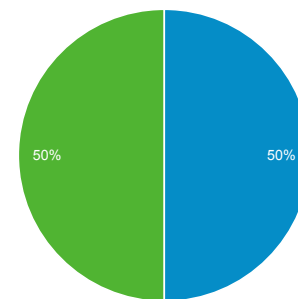

Visión general de la audiencia

Escazu
0,00 % Usuarios

15 mar 2021 - 22 mar 2021

Visión general

■ New Visitor ■ Returning Visitor

Idioma

1. es-419

Usuarios % Usuarios