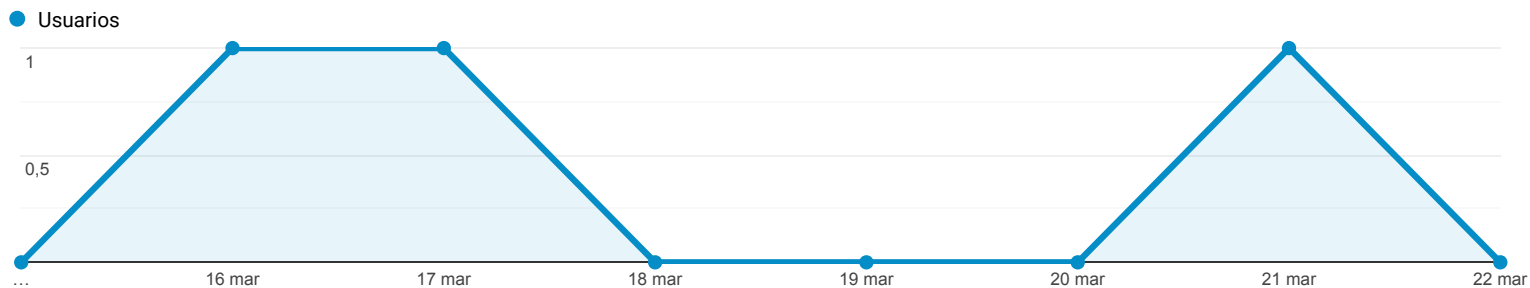

Visión general de la audiencia

Escazu
0,00 % Usuarios

15 mar 2021 - 22 mar 2021

Visión general

■ New Visitor ■ Returning Visitor

Idioma

1. es-419

Usuarios % Usuarios

3 100,00 %