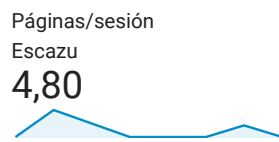

Visión general de la audiencia

Escazu
0,00 % Usuarios

15 mar 2021 - 22 mar 2021

Visión general

■ New Visitor ■ Returning Visitor

Idioma

1. es-419

Usuarios % Usuarios