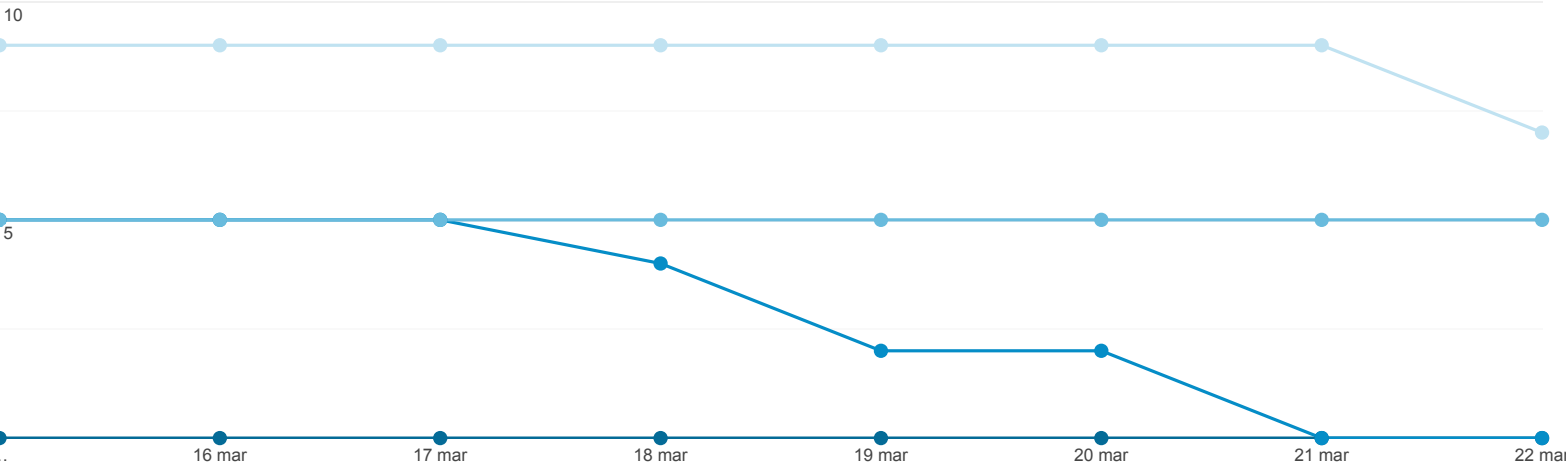

Usuarios activos

Escazu
0,00 % Usuarios

15 mar 2021 - 22 mar 2021

Usuarios activos

- Usuarios activos en un día
- Usuarios activos durante 7 días
- Usuarios activos durante 14 días
- Usuarios activos durante 28 días

	Usuarios activos en un día	Usuarios activos durante 7 días	Usuarios activos durante 14 días	Usuarios activos durante 28 días
Escazu	0 % del total: 0,00 % (15.323)	0 % del total: 0,00 % (244.309)	5 % del total: 0,00 % (357.191)	7 % del total: 0,00 % (510.954)