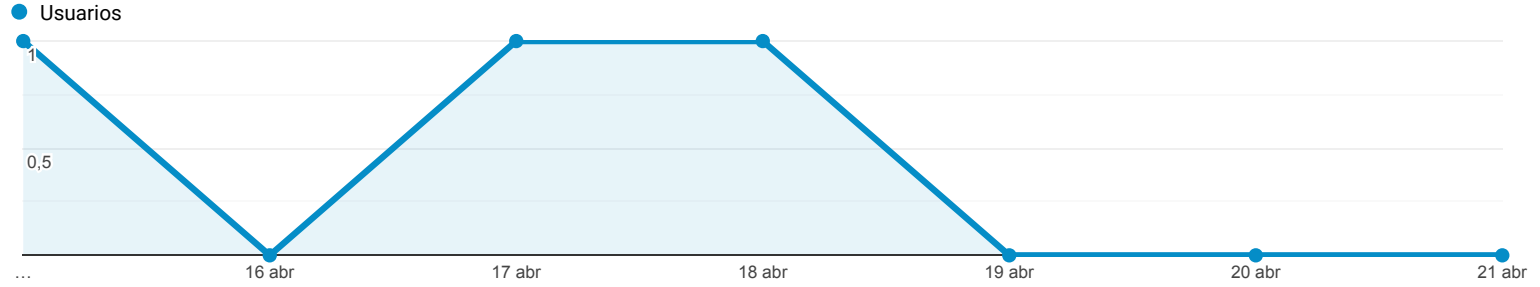

Vista general de la audiencia

15 abr 2021 - 21 abr 2021

Escazu
0,00 % Usuarios

Vista general

■ New Visitor ■ Returning Visitor

Ciudad	Usuarios	% Usuarios
1. (not set)	3	100,00 %