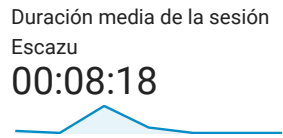

Vista general de la audiencia

15 abr 2021 - 21 abr 2021

Escazu
0,00 % Usuarios

Vista general

■ New Visitor ■ Returning Visitor

Ciudad	Usuarios	% Usuarios
1. (not set)	3	100,00 %