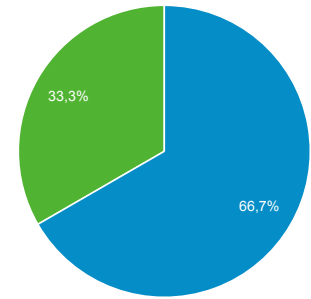

Vista general de la audiencia

15 abr 2021 - 21 abr 2021

Escazu
0,00 % Usuarios

Vista general

■ New Visitor ■ Returning Visitor

Ciudad	Usuarios	% Usuarios
1. (not set)	3	100,00 %