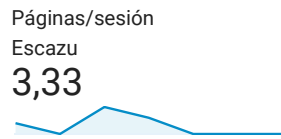

Vista general de la audiencia

15 abr 2021 - 21 abr 2021

Escazu
0,00 % Usuarios

Vista general

■ New Visitor ■ Returning Visitor

Ciudad	Usuarios	% Usuarios
1. (not set)	3	100,00 %