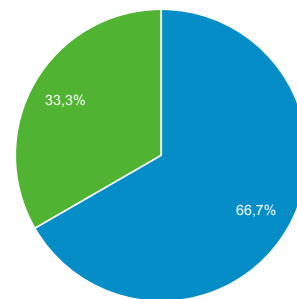

## Vista general de la audiencia

15 abr 2021 - 21 abr 2021

Escazu  
0,00 % Usuarios

### Vista general

■ New Visitor ■ Returning Visitor