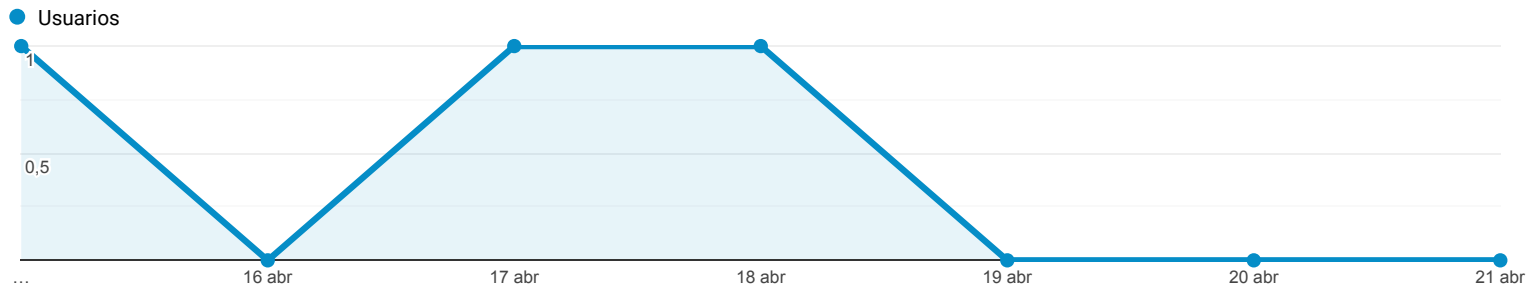

## Vista general de la audiencia

15 abr 2021 - 21 abr 2021

Escazu  
0,00 % Usuarios

### Vista general

■ New Visitor ■ Returning Visitor