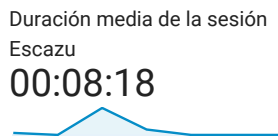

Vista general de la audiencia

15 abr 2021 - 21 abr 2021

Escazu
0,00 % Usuarios

Vista general